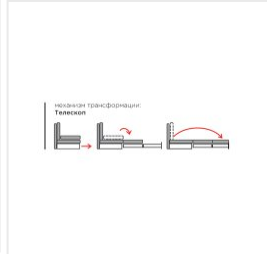

Диван Комфорт-С ДАРИУШ велюр синий

Габариты

Ширина	840 мм
Глубина	780 мм
Высота	800 мм
Спальное место	1920x790 мм

Основные характеристики

Тип дивана	Диван детский
Цвет	синий (велюр)
Стиль	детский
Механизм трансформации	телескоп
Основание	ортопедические латы
Каркас	брус хвойных пород, ДСП, ДВП
Наполнитель	ППУ
Материал обивки	велюр