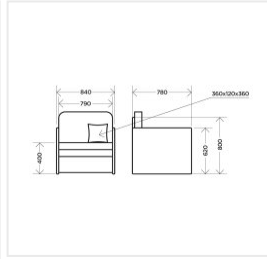

Диван Комфорт-С ДАРИУШ велюр синий

Габариты

Ширина	840 мм
Глубина	780 мм
Высота	800 мм
Спальное место	1920x790 мм

Основные характеристики

Тип дивана	Диван детский
Цвет	синий (велюр)
Стиль	детский
Механизм трансформации	телескоп
Основание	ортопедические латы
Каркас	брус хвойных пород, ДСП, ДВП
Наполнитель	ППУ
Материал обивки	велюр

Дополнительные характеристики

Производитель	Комфорт-С
Нагрузка на спальное место	80 кг
Ящик	1
Особенности	3 положения раскладки

Гарантия и сертификация

Страна производства	Россия
Гарантия	18
EAN код	2101604400789

Упаковка

Пакет 1	800*550*800 мм	35.6 кг
---------	----------------	---------

Общий вес упаковок: 35.6 кг