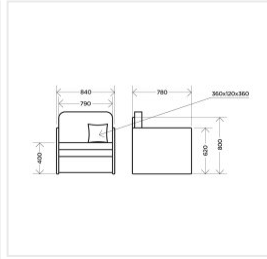

Диван Комфорт-С ДАРИУШ велюр синий

Габариты

Ширина	840 мм
Глубина	780 мм
Высота	800 мм
Спальное место	1920x790 мм

Основные характеристики

Тип дивана	Диван детский
Цвет	синий (велюр)
Стиль	детский
Механизм трансформации	телескоп
Основание	ортопедические латы
Каркас	брус хвойных пород, ДСП, ДВП
Наполнитель	ППУ
Материал обивки	велюр

Дополнительные характеристики

Производитель	Комфорт-С
Нагрузка на спальное место	80 кг
Ящик	1
Особенности	3 положения раскладки

Гарантия и сертификация

Страна производства	РОССИЯ
Гарантия	18
EAN код	2101604400789

Упаковка

Пакет 1	800*550*800 мм	35.6 кг
---------	----------------	---------

Общий вес упаковок: 35.6 кг