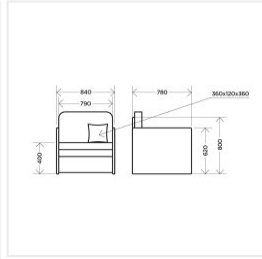

ФАБРИКА МЕБЕЛИ
КОМФОРТ-С

Диван Комфорт-С ДАРИУШ велюр бежевый

Габариты

Ширина	840 мм
Глубина	790 мм
Высота	800 мм
Спальное место	1920x790 мм

Основные характеристики

Тип дивана	Диван детский
Цвет	бежевый велюр
Стиль	детский
Механизм трансформации	телескоп
Основание	ортопедические латы
Каркас	брус хвойных пород, ДСП, ДВП
Наполнитель	ППУ
Материал обивки	велюр

Дополнительные характеристики

Производитель	Комфорт-С
Нагрузка на спальное место	80 кг
Ящик	1
Особенности	3 положения раскладки

Гарантия и сертификация

Страна производства	Россия
Гарантия	18
EAN код	2101604400772

Упаковка

Пакет 1	800*550*800 мм	35.6 кг
---------	----------------	---------

Общий вес упаковок: 35.6 кг