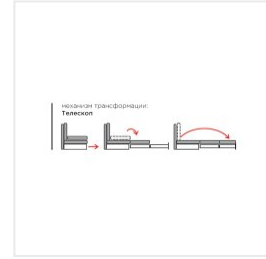

ФАБРИКА МЕБЕЛИ
КОМФОРТ-С

Диван Комфорт-С ДАРИУШ велюр бежевый

Габариты

Ширина	840 мм
Глубина	790 мм
Высота	800 мм
Спальное место	1920x790 мм

Основные характеристики

Тип дивана	Диван детский
Цвет	бежевый велюр
Стиль	детский
Механизм трансформации	телескоп
Основание	ортопедические латы
Каркас	брус хвойных пород, ДСП, ДВП
Наполнитель	ППУ
Материал обивки	велюр