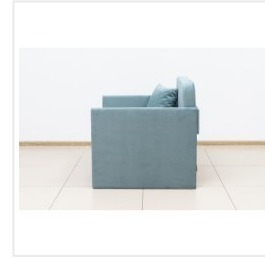

### Диван Комфорт-С ДАРИУШ велюр бирюзовый

#### Габариты

Ширина	840 мм
Глубина	780 мм
Высота	800 мм
Спальное место	1920x790 мм

#### Основные характеристики

Тип дивана	Диван детский
Цвет	бирюзовый (велюр)
Стиль	детский
Механизм трансформации	телескоп
Основание	ортопедические латы
Каркас	брус хвойных пород, ДСП, ДВП
Наполнитель	ППУ
Материал обивки	велюр