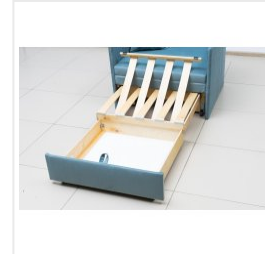

### Диван Комфорт-С ДАРИУШ велюр бирюзовый

#### Габариты

Ширина	840 мм
Глубина	780 мм
Высота	800 мм
Спальное место	1920x790 мм

#### Основные характеристики

Тип дивана	Диван детский
Цвет	бирюзовый (велюр)
Стиль	детский
Механизм трансформации	телескоп
Основание	ортопедические латы
Каркас	брус хвойных пород, ДСП, ДВП
Наполнитель	ППУ
Материал обивки	велюр