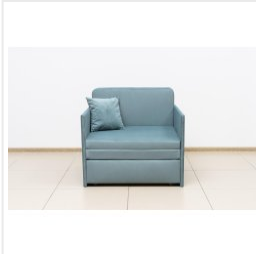

### Диван Комфорт-С ДАРИУШ велюр бирюзовый

#### Габариты

Ширина	840 мм
Глубина	780 мм
Высота	800 мм
Спальное место	1920x790 мм

#### Основные характеристики

Тип дивана	Диван детский
Цвет	бирюзовый (велюр)
Стиль	детский
Механизм трансформации	телескоп
Основание	ортопедические латы
Каркас	брус хвойных пород, ДСП, ДВП
Наполнитель	ППУ
Материал обивки	велюр