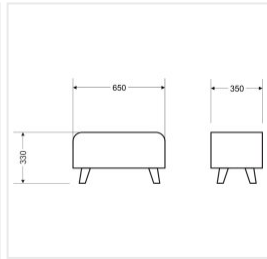

#### Основные характеристики

Цвет	темпо 6
Тип	банкетка
Материал обивки	рогожка
Механизм раскладки	нет
Материал ножек	дерево
Наполнитель	ППУ
Материал подушки	нет
Материал каркаса	ДСП, ДВП
Раскладывается	нет
Дополнительные опции	нет
Цветовая группа	фиолетовый

#### Габариты

Ширина	650
Глубина	350
Высота	330
Размеры	330*650*350