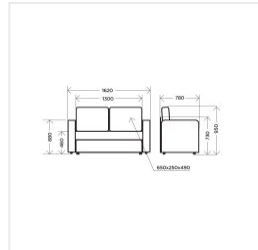

Диван Комфорт-S ДЖЕРОМ велюр синий

Габариты

Ширина	1620(2100)x780x730
Глубина	780 мм
Высота	730 мм
Спальное место	1300(1950)x750 мм

Основные характеристики

Тип дивана	Диван детский
Цвет	велюр синий
Стиль	детский
Механизм трансформации	панда
Основание	жесткое
Каркас	ДСП, ДВП
Наполнитель	ППУ
Материал обивки	велюр
Подушки	2 подушки (чехол съемный), наполнение - крошка ППУ, квадрофайбер

Дополнительные характеристики

Производитель	Комфорт-S
Нагрузка на спальное место	160 кг
Ящик	1
Особенности	Универсальная сборка (раскладка). Контрастная белая строчка.

Гарантия и сертификация

Страна производства	Россия
Гарантия	18
EAN код	2002686100195

Упаковка

Пакет 1	1410*760*530 мм	56 кг
Пакет 2	760*700*350 мм	24.4 кг

Общий вес упаковок: 80.4 кг