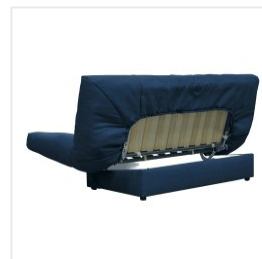

Диван Комфорт-С ИВОНА велюр синий

Габариты

Ширина	2100 мм
Глубина	1030 мм
Высота	1000 мм
Спальное место	2100x1400 мм

Основные характеристики

Тип дивана	прямой
Цвет	синий (велюр)
Стиль	-
Механизм трансформации	клик-кляк/финка
Основание	ортопедические латы
Каркас	металлический каркас
Наполнитель	ППУ
Материал обивки	велюр
Подушки	нет

Дополнительные характеристики

Производитель	Комфорт-С
Нагрузка на спальное место	160 кг
Ящик	1
Особенности	Стёганный чехол. Регулируемые боковины спального места, трансформируемые в подлокотники

Гарантия и сертификация