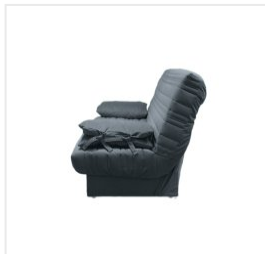

Диван чехловой Комфорт-С Матильда велюр серый

Габариты

Ширина	1920 мм
Глубина	1020 мм
Высота	960 мм
Спальное место	1920x1400 мм

Основные характеристики

Тип дивана	прямой
Цвет	велюр серый
Стиль	современный
Механизм трансформации	клик-кляк/финка
Основание	ортопедические латы
Каркас	металлический
Наполнитель	ППУ, зависимый пружинный блок
Материал обивки	велюр
Подушки	2 декоративные подушки

Дополнительные характеристики

Производитель	Комфорт-С
Нагрузка на спальное место	160 кг
Ящик	1
Чехол	съемный

Гарантия и сертификация

Страна производства	Россия
Гарантия	18

Упаковка

Общий вес упаковок: 0 кг