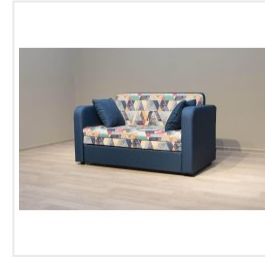

### Диван Комфорт-С Яцек snow aqua/темпо 7 синий

#### Габариты

|                |              |
|----------------|--------------|
| Ширина         | 1360 мм      |
| Глубина        | 800 мм       |
| Высота         | 790 мм       |
| Спальное место | 1120x1920 мм |

#### Основные характеристики

|                        |                              |
|------------------------|------------------------------|
| Тип дивана             | Диван детский                |
| Цвет                   | snow aqua/темпо 7            |
| Стиль                  | детский                      |
| Механизм трансформации | телескоп                     |
| Основание              | ортопедические латы          |
| Каркас                 | брус хвойных пород, ДСП, ДВП |
| Наполнитель            | ППУ                          |
| Материал обивки        | велюр                        |
| Подушки                | 2 декоративные подушки       |