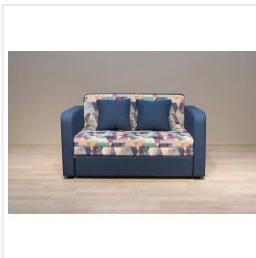

### Диван Комфорт-С Яцек snow aqua/темпо 7 синий

#### Габариты

|                |              |
|----------------|--------------|
| Ширина         | 1360 мм      |
| Глубина        | 800 мм       |
| Высота         | 790 мм       |
| Спальное место | 1120x1920 мм |

#### Основные характеристики

|                        |                              |
|------------------------|------------------------------|
| Тип дивана             | Диван детский                |
| Цвет                   | snow aqua/темпо 7            |
| Стиль                  | детский                      |
| Механизм трансформации | телескоп                     |
| Основание              | ортопедические латы          |
| Каркас                 | брус хвойных пород, ДСП, ДВП |
| Наполнитель            | ППУ                          |
| Материал обивки        | велюр                        |
| Подушки                | 2 декоративные подушки       |