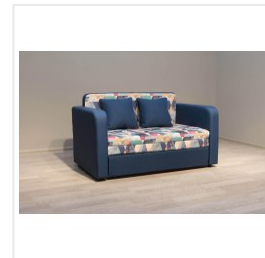

### Диван Комфорт-С Яцек snow aqua/темпо 7 синий

#### Габариты

|                |              |
|----------------|--------------|
| Ширина         | 1360 мм      |
| Глубина        | 800 мм       |
| Высота         | 790 мм       |
| Спальное место | 1120x1920 мм |

#### Основные характеристики

|                        |                              |
|------------------------|------------------------------|
| Тип дивана             | Диван детский                |
| Цвет                   | snow aqua/темпо 7            |
| Стиль                  | детский                      |
| Механизм трансформации | телескоп                     |
| Основание              | ортопедические латы          |
| Каркас                 | брус хвойных пород, ДСП, ДВП |
| Наполнитель            | ППУ                          |
| Материал обивки        | велюр                        |
| Подушки                | 2 декоративные подушки       |