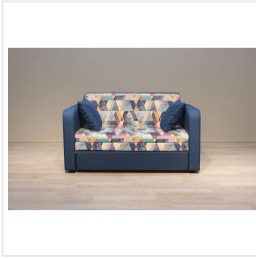

### Диван Комфорт-С Яцек snow aqua/темпо 7 синий

#### Габариты

|                |              |
|----------------|--------------|
| Ширина         | 1360 мм      |
| Глубина        | 800 мм       |
| Высота         | 790 мм       |
| Спальное место | 1120x1920 мм |

#### Основные характеристики

|                        |                              |
|------------------------|------------------------------|
| Тип дивана             | Диван детский                |
| Цвет                   | snow aqua/темпо 7            |
| Стиль                  | детский                      |
| Механизм трансформации | телескоп                     |
| Основание              | ортопедические латы          |
| Каркас                 | брус хвойных пород, ДСП, ДВП |
| Наполнитель            | ППУ                          |
| Материал обивки        | велюр                        |
| Подушки                | 2 декоративные подушки       |