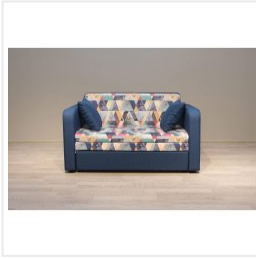

Диван Комфорт-С Яцек snow aqua/темпо 7 синий

Габариты

Ширина	1360 мм
Глубина	800 мм
Высота	790 мм
Спальное место	1120x1920 мм

Основные характеристики

Тип дивана	Диван детский
Цвет	snow aqua/темпо 7
Стиль	детский
Механизм трансформации	телескоп
Основание	ортопедические латы
Каркас	брус хвойных пород, ДСП, ДВП
Наполнитель	ППУ
Материал обивки	велюр
Подушки	2 декоративные подушки