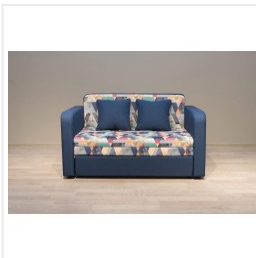

Диван Комфорт-С Яцек snow aqua/темпо 7 синий

Габариты

Ширина	1360 мм
Глубина	800 мм
Высота	790 мм
Спальное место	1120x1920 мм

Основные характеристики

Тип дивана	Диван детский
Цвет	snow aqua/темпо 7
Стиль	детский
Механизм трансформации	телескоп
Основание	ортопедические латы
Каркас	брус хвойных пород, ДСП, ДВП
Наполнитель	ППУ
Материал обивки	велюр
Подушки	2 декоративные подушки