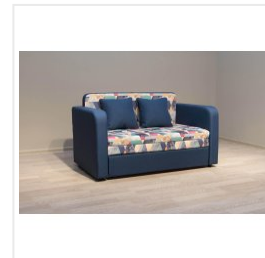

Диван Комфорт-С Яцек snow aqua/темпо 7 синий

Габариты

Ширина	1360 мм
Глубина	800 мм
Высота	790 мм
Спальное место	1120x1920 мм

Основные характеристики

Тип дивана	Диван детский
Цвет	snow aqua/темпо 7
Стиль	детский
Механизм трансформации	телескоп
Основание	ортопедические латы
Каркас	брус хвойных пород, ДСП, ДВП
Наполнитель	ППУ
Материал обивки	велюр
Подушки	2 декоративные подушки