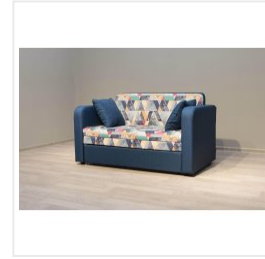

Диван Комфорт-С Яцек snow aqua/темпо 7 синий

Габариты

Ширина	1360 мм
Глубина	800 мм
Высота	790 мм
Спальное место	1120x1920 мм

Основные характеристики

Тип дивана	Диван детский
Цвет	snow aqua/темпо 7
Стиль	детский
Механизм трансформации	телескоп
Основание	ортопедические латы
Каркас	брус хвойных пород, ДСП, ДВП
Наполнитель	ППУ
Материал обивки	велюр
Подушки	2 декоративные подушки