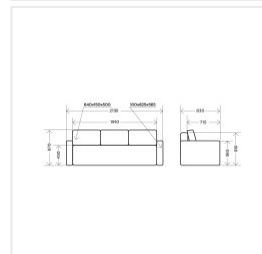

Диван Комфорт-С БЕРТА велюр серый

Габариты

Ширина	2130 мм
Глубина	830 мм
Высота	810 мм
Спальное место	1930x1310 мм

Основные характеристики

Тип дивана	прямой
Цвет	велюр серый
Стиль	минимализм
Механизм трансформации	еврокнижка
Основание	жесткое
Каркас	брус хвойных пород, ДСП, ДВП
Наполнитель	ППУ
Материал обивки	велюр
Подушки	3 подушки (чехлы съемные), наполнение - крошка ППУ, квадрофайбер

Дополнительные характеристики

Производитель	Комфорт-С
Нагрузка на спальное место	200 кг
Ящик	1

Гарантия и сертификация

Страна производства	Россия
Гарантия	18
EAN код	2103356700025

Упаковка

Пакет 1	1920*715*450 мм	59.7 кг
Пакет 2	1915*615*200 мм	35.9 кг