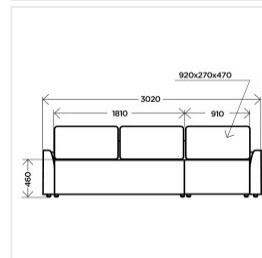

Диван угловой Комфорт-С МАРСЕЛЬ велюр десерт

Габариты

Ширина	3020 мм
Глубина	1670 мм
Высота	730 мм
Спальное место	2720x1470 мм

Основные характеристики

Тип дивана	угловой
Цвет	велюр десерт
Стиль	современный
Механизм трансформации	тик-так
Основание	независимый пружинный блок
Каркас	брус хвойных пород, ДСП, ДВП
Наполнитель	ППУ, независимый пружинный блок
Материал обивки	велюр
Подушки	3 подушки (чехлы съемные), наполнение - крошка ППУ, квадрофайбер

Дополнительные характеристики

Производитель	Комфорт-С
Нагрузка на спальное место	240 кг
Вид угла	универсальный
Ящик	1

Гарантия и сертификация

Страна производства	Россия
Гарантия	18
EAN код	2102609900182

Упаковка

Пакет 1	1820*480*820 мм	70 кг
Пакет 2	1630*480*920 мм	36.1 кг
Пакет 3	1820*220*690 мм	26.8 кг
Пакет 4	960*310*620 мм	21 кг
Пакет 5	3020*50*160 мм	5.2 кг
Пакет 6	930*200*780 мм	5.9 кг

Общий вес упаковок: 165 кг