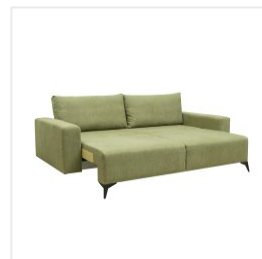

Диван Комфорт-С ОЛИВИЯ

Габариты

Ширина	2340 мм
Глубина	1010 мм
Высота	770 мм
Спальное место	1910x1405 мм

Основные характеристики

Тип дивана	прямой
Цвет	шенил OKI tap зеленый
Стиль	современный
Механизм трансформации	тик-так
Основание	мебельная стропа, пружина «змейка»
Каркас	брус хвойных пород, ДСП, ДВП
Наполнитель	ППУ
Материал обивки	шенил
Подушки	2 подушки (чехол съемный), наполнение - крошка ППУ, квадрофайбер

Дополнительные характеристики

Производитель	Комфорт-С
Нагрузка на спальное место	260 кг
Ящик	1
Особенности	металлические ножки-опоры

Гарантия и сертификация

Страна производства	Россия
Гарантия	18

Упаковка