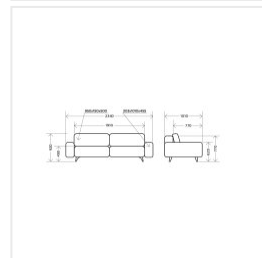

## Диван Комфорт-С ОЛИВИЯ Miranda 11 серый

### Габариты

Ширина	2340 мм
Глубина	1010 мм
Высота	770 мм
Спальное место	1910x1405 мм

### Основные характеристики

Тип дивана	прямой
Цвет	Miranda 11 серый
Стиль	современный
Механизм трансформации	тик-так
Основание	мебельная стропа, пружина «змейка»
Каркас	брус хвойных пород, ДСП, ДВП
Наполнитель	ППУ
Материал обивки	велюр
Подушки	2 подушки (чехол съемный), наполнение - крошка ППУ, квадрофайбер

### Дополнительные характеристики

Производитель	Комфорт-С
Нагрузка на спальное место	260 кг
Ящик	1
Особенности	металлические ножки-опоры