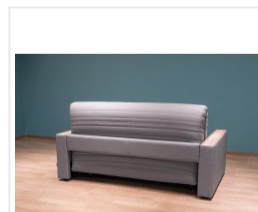

Диван Комфорт-С ТАДЕУШ 1 рогожка темпо 10 светло-серый

Габариты

Ширина	1730 мм
Глубина	1050 мм
Высота	900 мм
Спальное место	1450*2030 мм

Основные характеристики

Тип дивана	чехловой
Цвет	темпо 10
Стиль	современный
Механизм трансформации	аккордеон
Основание	ортопедические латы
Каркас	металлический каркас
Наполнитель	ППУ
Плотность наполнителя	25 кг/м3
Материал обивки	рогожка
Подушки	нет

Дополнительные характеристики

Производитель	Комфорт-С
Нагрузка на спальное место	160 кг
Чехол	съемный, стеганный
Особенности	горизонтальная стежка; МДФ накладки на подлокотниках; высота сидения 430 мм; опоры пластик мебельные; подлокотники 140*1030*580
Подлокотники	есть