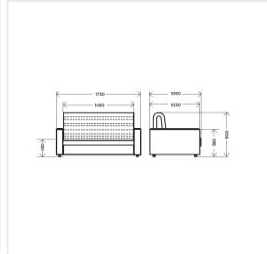

Диван Комфорт-С ТАДЕУШ 1 велюр бирюзовый

Габариты

Ширина	1730 мм
Глубина	1050 мм
Высота	900 мм
Спальное место	1450x2030 мм

Основные характеристики

Тип дивана	чехловой
Цвет	бирюзовый (велюр)
Стиль	современный
Механизм трансформации	аккордеон
Основание	ортопедические латы
Каркас	металлический
Наполнитель	ППУ
Материал обивки	велюр

Дополнительные характеристики

Производитель	Комфорт-С
Нагрузка на спальное место	160 кг
Ящик	нет
Подлокотники	декоративные накладки из МДФ

Гарантия и сертификация

Страна производства	РОССИЯ
Гарантия	18

Упаковка