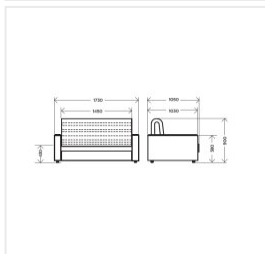

Диван чехловой Комфорт-С ТАДЕУШ 1 бирюзовый (велюр)

Габариты

| | |
|----------------|--------------|
| Ширина | 1730 мм |
| Глубина | 1050 мм |
| Высота | 900 мм |
| Спальное место | 1450x2030 мм |

Основные характеристики

| | |
|------------------------|---------------------|
| Тип дивана | чехловой |
| Цвет | бирюзовый (велюр) |
| Стиль | современный |
| Механизм трансформации | аккордеон |
| Основание | ортопедические латы |
| Каркас | металлический |
| Наполнитель | ППУ |
| Материал обивки | велюр |