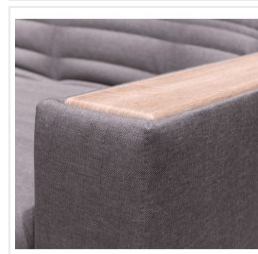

Диван чехловой Комфорт-С ТАДЕУШ 1 бирюзовый (велюр)

Габариты

| | |
|----------------|--------------|
| Ширина | 1730 мм |
| Глубина | 1050 мм |
| Высота | 900 мм |
| Спальное место | 1450x2030 мм |

Основные характеристики

| | |
|------------------------|---------------------|
| Тип дивана | чехловой |
| Цвет | бирюзовый (велюр) |
| Стиль | современный |
| Механизм трансформации | аккордеон |
| Основание | ортопедические латы |
| Каркас | металлический |
| Наполнитель | ППУ |
| Материал обивки | велюр |