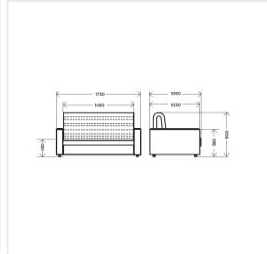

### Диван Комфорт-С ТАДЕУШ 1 велюр бирюзовый

#### Габариты

Ширина	1730 мм
Глубина	1050 мм
Высота	900 мм
Спальное место	1450x2030 мм

#### Основные характеристики

Тип дивана	чехловой
Цвет	бирюзовый (велюр)
Стиль	современный
Механизм трансформации	аккордеон
Основание	ортопедические латы
Каркас	металлический
Наполнитель	ППУ
Материал обивки	велюр

#### Дополнительные характеристики

Производитель	Комфорт-С
Нагрузка на спальное место	160 кг
Ящик	нет
Подлокотники	декоративные накладки из МДФ