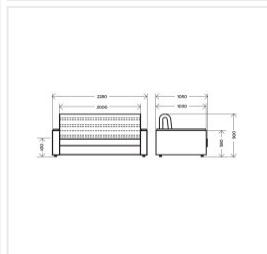

### Габариты

Ширина	2280 мм
Глубина	1050 мм
Высота	900 мм
Спальное место	2000x2030 мм