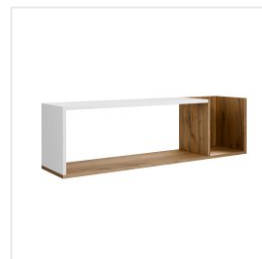

ФАБРИКА МЕБЕЛИ
КОМФОРТ-S

Гостиная Комфорт-S АДЕЛЬ белый/дуб вотан

Основные характеристики

Кромка	ПВХ 0.45 мм, 2 мм
Материал корпуса	ЛДСП 16 мм
Материал фасадов	ЛДСП 16 мм
Ручки	массив дуба
Опоры	пятниковые
Фурнитура	шариковые направляющие плавного хода, петли с доводчиками