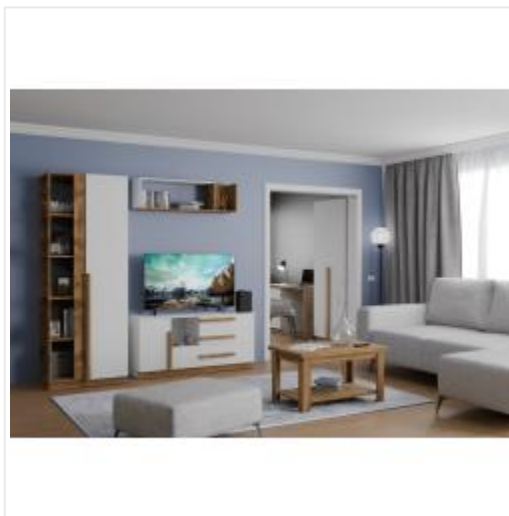

ФАБРИКА МЕБЕЛИ
КОМФОРТ-S

Гостиная Комфорт-S АДЕЛЬ белый/дуб вотан

Основные характеристики

Кромка	ПВХ 0.45 мм, 2 мм
Материал корпуса	ЛДСП 16 мм
Материал фасадов	ЛДСП 16 мм
Ручки	массив дуба
Опоры	пятниковые
Фурнитура	шариковые направляющие плавного хода, петли с доводчиками

Дополнительные характеристики

Особенности

Универсальные модули различного назначения позволяют скомплектовать мебельровку Гостиной, Спальни и Подростковой комнаты

Упаковка

Общий вес упаковок: 0 кг