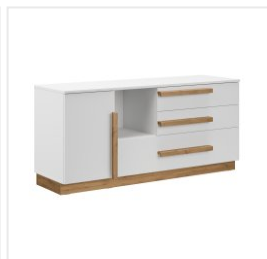

ФАБРИКА МЕБЕЛИ
КОМФОРТ-S

Гостиная Комфорт-S АДЕЛЬ белый/дуб вотан

Основные характеристики

Кромка	ПВХ 0.45 мм, 2 мм
Материал корпуса	ЛДСП 16 мм
Материал фасадов	ЛДСП 16 мм
Ручки	массив дуба
Опоры	пятниковые
Фурнитура	шариковые направляющие плавного хода, петли с доводчиками

Дополнительные характеристики

Особенности

Универсальные модули различного назначения позволяют скомплектовать мебельровку Гостиной, Спальни и Подростковой комнаты

Упаковка

Общий вес упаковок: 0 кг