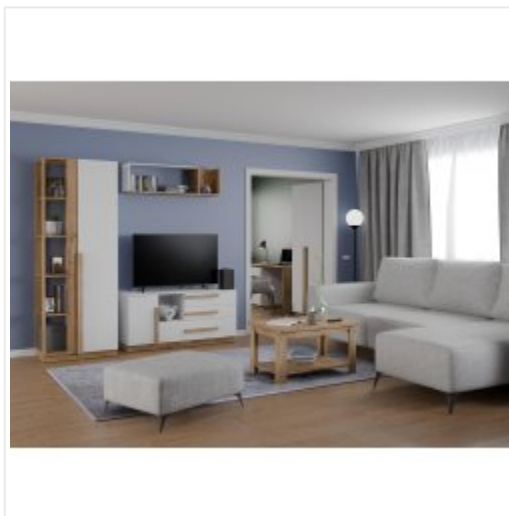

ФАБРИКА МЕБЕЛИ
КОМФОРТ-S

Гостиная Комфорт-S АДЕЛЬ белый/дуб вотан

Основные характеристики

Кромка	ПВХ 0.45 мм, 2 мм
Материал корпуса	ЛДСП 16 мм
Материал фасадов	ЛДСП 16 мм
Ручки	массив дуба
Опоры	пятниковые
Фурнитура	шариковые направляющие плавного хода, петли с доводчиками

Дополнительные характеристики

Особенности

Универсальные модули различного назначения позволяют скомплектовать мебельную Гостиную, Спальню и Подростковую комнаты

Упаковка

Общий вес упаковок: 0 кг