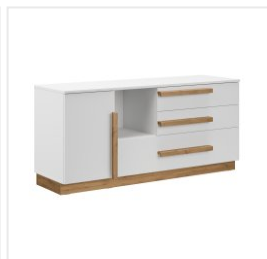

ФАБРИКА МЕБЕЛИ
КОМФОРТ-S

Гостиная Комфорт-S АДЕЛЬ белый/дуб вотан

Основные характеристики

Кромка	ПВХ 0.45 мм, 2 мм
Материал корпуса	ЛДСП 16 мм
Материал фасадов	ЛДСП 16 мм
Ручки	массив дуба
Опоры	пятниковые
Фурнитура	шариковые направляющие плавного хода, петли с доводчиками

Дополнительные характеристики

Особенности

Универсальные модули различного назначения позволяют скомплектовать мебельную Гостиную, Спальню и Подростковую комнаты

Упаковка

Общий вес упаковок: 0 кг