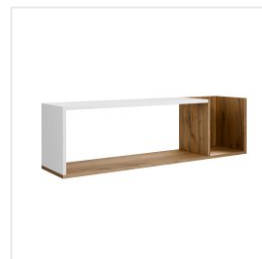

ФАБРИКА МЕБЕЛИ
КОМФОРТ-S

Гостиная Комфорт-S АДЕЛЬ белый/дуб вотан

Основные характеристики

Кромка	ПВХ 0.45 мм, 2 мм
Материал корпуса	ЛДСП 16 мм
Материал фасадов	ЛДСП 16 мм
Ручки	массив дуба
Опоры	пятниковые
Фурнитура	шариковые направляющие плавного хода, петли с доводчиками

Дополнительные характеристики

Особенности

Универсальные модули различного назначения позволяют скомплектовать мебельную Гостиную, Спальню и Подростковую комнаты

Упаковка

Общий вес упаковок: 0 кг