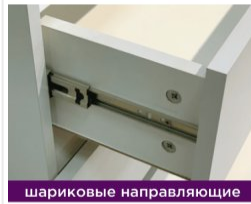

Гостиная Комфорт-S АГАТА белый

Основные характеристики

Кромка	ПВХ 0.45 мм, 2 мм
Материал корпуса	ЛДСП 16 мм
Материал фасадов	ЛДСП 16 мм
Ящики	шариковые направляющие ящиков
Ручки	без ручек, механизм открывания дверей push to open
Опоры	пятниковые
Полки	используются стеллажи Агата М4, М14
Фурнитура	шариковые направляющие плавного хода, петли с доводчиками

Дополнительные характеристики

Особенности

Универсальные модули различного назначения с функциональной фурнитурой, стеллажи М4 и М14 можно использовать, как навесные полки. Стеллаж М6 удобно разделяет пространство