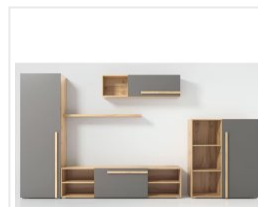

### Основные характеристики

Кромка	ПВХ 0.45 мм, 2 мм
Материал корпуса	ЛДСП 16 мм
Материал фасадов	МДФ, пвх пленка soft-toch
Ящики	шариковые направляющие
Ручки	массив дуба
Опоры	регулируемые
Полки	открытая полка, полка с ящиком
Фурнитура	шариковые направляющие плавного хода, петли с доводчиками
В составе	ТВ тумбы 1200/1800 мм, Шкаф 2-дверный, Пенал, Полки открытая/закрытая, Комод, Стеллаж, Журнальный стол

### Дополнительные характеристики

Особенности

Долговечная пвх-кромка 2 мм на открытых элементах столешниц. Фасады покрыты технологичной пвх пленкой soft touch, прочной и приятной на ощупь. Навеска фасадов - универсальная (открывать слева/справа)