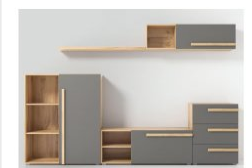

### Основные характеристики

Кромка	ПВХ 0.45 мм, 2 мм
Материал корпуса	ЛДСП 16 мм
Материал фасадов	МДФ, пвх пленка soft-toch
Ящики	шариковые направляющие
Ручки	массив дуба
Опоры	регулируемые
Полки	открытая полка, полка с ящиком
Фурнитура	шариковые направляющие плавного хода, петли с доводчиками
В составе	ТВ тумбы 1200/1800 мм, Шкаф 2-дверный, Пенал, Полки открытая/закрытая, Комод, Стеллаж, Журнальный стол

### Дополнительные характеристики

Особенности

Долговечная пвх-кромка 2 мм на открытых элементах столешниц. Фасады покрыты технологичной пвх пленкой soft touch, прочной и приятной на ощупь. Навеска фасадов - универсальная (открывать слева/справа)