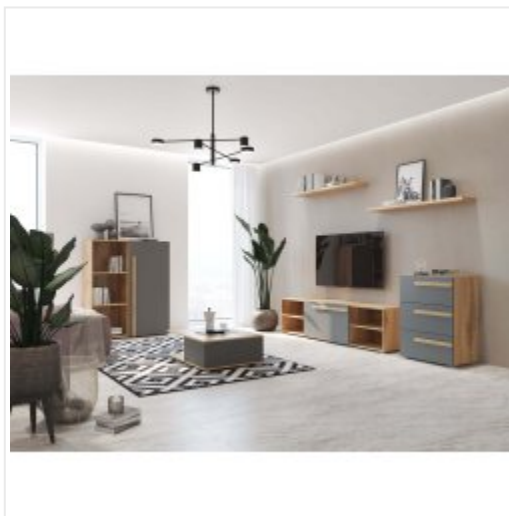

## Гостиная Комфорт-S Виллитус дуб вотан/графит

### Основные характеристики

Кромка	ПВХ 0.45 мм, 2 мм
Материал корпуса	ЛДСП 16 мм
Материал фасадов	МДФ, пвх пленка soft-toch
Ящики	шариковые направляющие
Ручки	массив дуба
Опоры	регулируемые
Полки	открытая полка, полка с ящиком
Фурнитура	шариковые направляющие плавного хода, петли с доводчиками
В составе	ТВ тумбы 1200/1800 мм, Шкаф 2-дверный, Пенал, Полки открытая/закрытая, Комод, Стеллаж, Журнальный стол

### Дополнительные характеристики

Особенности

Долговечная пвх-кромка 2 мм на открытых элементах столешниц. Фасады покрыты технологичной пвх пленкой soft touch, прочной и приятной на ощупь. Навеска фасадов - универсальная (открывать слева/справа)