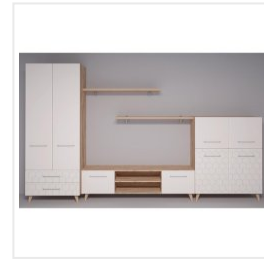

## Гостиная Комфорт-S Войтек дуб баррик/белый матовый

### Основные характеристики

Материал корпуса	ЛДСП
Материал фасадов	МДФ
Ящики	направляющие шариковые
Ручки	металлические
Опоры	регулируемые
Зеркало	нет
Полки	ЛДСП