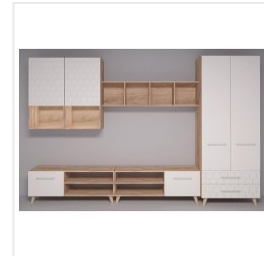

## Гостиная Комфорт-S Войтек дуб баррик/белый матовый

### Основные характеристики

Материал корпуса	ЛДСП
Материал фасадов	МДФ
Ящики	направляющие шариковые
Ручки	металлические
Опоры	регулируемые
Зеркало	нет
Полки	ЛДСП