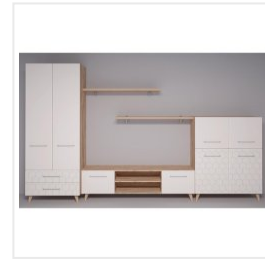

ФАБРИКА МЕБЕЛИ
КОМФОРТ-S

Гостиная Комфорт-S Войтек дуб баррик/белый матовый

Основные характеристики

Материал корпуса	ЛДСП
Материал фасадов	МДФ
Ящики	направляющие шариковые
Ручки	металлические
Опоры	регулируемые
Зеркало	нет
Полки	ЛДСП