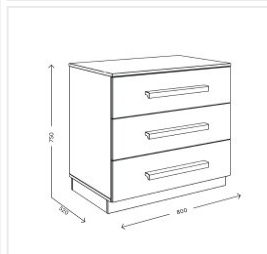

ФАБРИКА МЕБЕЛИ
КОМФОРТ-S

Комод Комфорт-S АДЕЛЬ М7 белый/дуб вотан

Основные характеристики

Тип	комод
Кол-во ящиков	3
Материал корпуса	ЛДСП 16 мм
Материал фасадов	ЛДСП 16 мм
Кромка	ПВХ 0.45 мм и 2 мм
Ручки	массив дуба
Опоры	пятниковые
Фурнитура	шариковые направляющие ящиков
Назначение	спальня, подростковая, гостиная

Габариты

Ширина	800 мм
Глубина	520 мм
Высота	750 мм
Размеры	800x520x750 мм

Дополнительные характеристики

Особенности	долговечная и безопасная пвх кромка 2 мм на столешнице.
-------------	--

Гарантия и сертификация