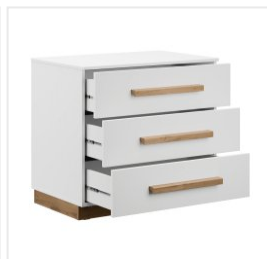

ФАБРИКА МЕБЕЛИ
КОМФОРТ-S

Комод Комфорт-S АДЕЛЬ М7 белый/дуб вотан

Основные характеристики

Тип	комод
Кол-во ящиков	3
Материал корпуса	ЛДСП 16 мм
Материал фасадов	ЛДСП 16 мм
Кромка	ПВХ 0.45 мм и 2 мм
Ручки	массив дуба
Опоры	пятниковые
Фурнитура	шариковые направляющие ящиков
Назначение	спальня, подростковая, гостиная

Габариты

Ширина	800 мм
Глубина	520 мм
Высота	750 мм
Размеры	800x520x750 мм

Дополнительные характеристики

Особенности	долговечная и безопасная пвх кромка 2 мм на столешнице.
-------------	--

Гарантия и сертификация