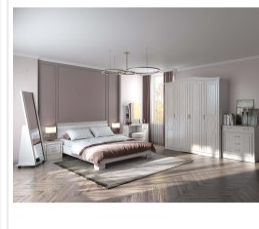

### Комод Комфорт-С Гертруда М3 белый/спирея белая

#### Основные характеристики

Тип	комод
Кол-во ящиков	4
Материал корпуса	ЛДСП
Материал фасадов	МДФ с фрезеровкой
Ручки	металлические, хром, с кристаллами
Опоры	пятниковые
Фурнитура	шариковые направляющие
Назначение	спальня, подростковая, гостиная

#### Габариты

Ширина	862 мм
Глубина	470 мм
Высота	874 мм
Размеры	862x470x874 мм