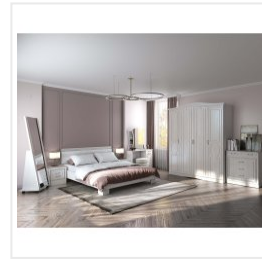

## Комод Комфорт-С Гертруда М3 белый/спирея белая

### Основные характеристики

Тип	комод
Кол-во ящиков	4
Материал корпуса	ЛДСП
Материал фасадов	МДФ с фрезеровкой
Ручки	металлические, хром
Опоры	пятниковые
Фурнитура	шариковые направляющие
Назначение	спальня, подростковая, гостиная

### Габариты

Ширина	862 мм
Глубина	470 мм
Высота	874 мм
Размеры	862x470x874 мм