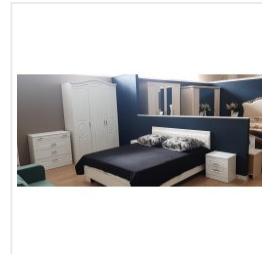

### Комод Комфорт-С Гертруда М3 белый/спирея белая

#### Основные характеристики

Тип	комод
Кол-во ящиков	4
Материал корпуса	ЛДСП
Материал фасадов	МДФ с фрезеровкой
Ручки	металлические, хром, с кристаллами
Опоры	пятниковые
Фурнитура	шариковые направляющие
Назначение	спальня, подростковая, гостиная

#### Габариты

Ширина	862 мм
Глубина	470 мм
Высота	874 мм
Размеры	862x470x874 мм