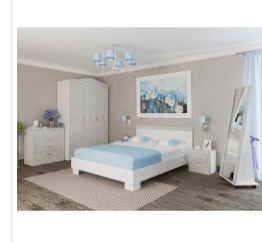

## Комод Комфорт-С Гертруда М3 белый/спирея белая

### Основные характеристики

Тип	комод
Кол-во ящиков	4
Материал корпуса	ЛДСП
Материал фасадов	МДФ с фрезеровкой
Ручки	металлические, хром
Опоры	пятниковые
Фурнитура	шариковые направляющие
Назначение	спальня, подростковая, гостиная

### Габариты

Ширина	862 мм
Глубина	470 мм
Высота	874 мм
Размеры	862x470x874 мм