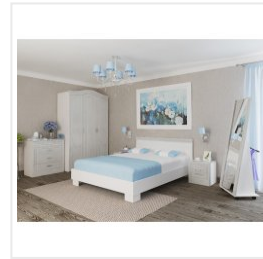

### Комод Комфорт-С Гертруда М3 белый/спирея белая

#### Основные характеристики

Тип	комод
Кол-во ящиков	4
Материал корпуса	ЛДСП
Материал фасадов	МДФ с фрезеровкой
Ручки	металлические, хром, с кристаллами
Опоры	пятниковые
Фурнитура	шариковые направляющие
Назначение	спальня, подростковая, гостиная

#### Габариты

Ширина	862 мм
Глубина	470 мм
Высота	874 мм
Размеры	862x470x874 мм