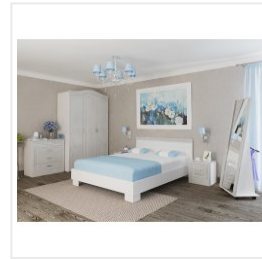

### Комод Комфорт-С Гертруда М3 белый/спирея белая

#### Основные характеристики

Тип	комод
Кол-во ящиков	4
Материал корпуса	ЛДСП
Материал фасадов	МДФ с фрезеровкой
Ручки	металлические, хром, с кристаллами
Опоры	пятниковые
Фурнитура	шариковые направляющие
Назначение	спальня, подростковая, гостиная

#### Габариты

Ширина	862 мм
Глубина	470 мм
Высота	874 мм
Размеры	862x470x874 мм