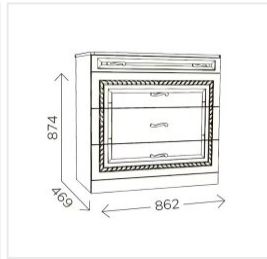

#### Основные характеристики

Тип	комод
Кол-во ящиков	4
Материал корпуса	ЛДСП
Материал фасадов	МДФ с фрезеровкой
Ручки	металлические, хром, с кристаллами
Опоры	пятниковые
Фурнитура	шариковые направляющие
Назначение	спальня, подростковая, гостиная

#### Габариты

Ширина	862 мм
Глубина	470 мм
Высота	874 мм
Размеры	862x470x874 мм