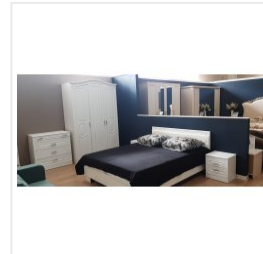

### Комод Комфорт-С Гертруда М3 белый/спирея белая

#### Основные характеристики

Тип	комод
Кол-во ящиков	4
Материал корпуса	ЛДСП
Материал фасадов	МДФ с фрезеровкой
Ручки	металлические, хром, с кристаллами
Опоры	пятниковые
Фурнитура	шариковые направляющие
Назначение	спальня, подростковая, гостиная

#### Габариты

Ширина	862 мм
Глубина	470 мм
Высота	874 мм
Размеры	862x470x874 мм