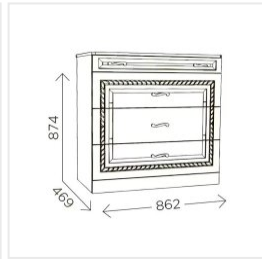

### Основные характеристики

Тип	комод
Кол-во ящиков	4
Материал корпуса	ЛДСП
Материал фасадов	МДФ с фрезеровкой
Ручки	металлические, хром
Опоры	пятниковые
Фурнитура	шариковые направляющие
Назначение	спальня, подростковая, гостиная

### Габариты

Ширина	862 мм
Глубина	470 мм
Высота	874 мм
Размеры	862x470x874 мм