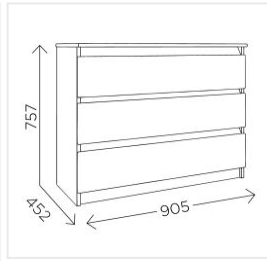

Комод Комфорт-S Веслав-2 таксония темная

Основные характеристики

Тип	комод
Материал каркаса	ЛДСП
Материал фасадов	ЛДСП
Кол-во ящиков	3
Дополнительные опции	нет
Полки	нет
Ручки	зацеп
Трансформер	нет
Опоры	нет
Назначение	гостиная

Габариты

Высота	757
Ширина	905
Глубина	452
Размеры	757*905*452

Дополнительные характеристики

Фурнитура	направляющие шариковые
Особенности	ЛДСП 16 мм, кромка ПВХ 0,4 и 2 мм

Гарантия и сертификация

Гарантия	12
EAN код	2100512400096

Упаковка

Пакет 1	480*160*920 мм	36.5 кг
---------	----------------	---------

Общий вес упаковок: 36.5 кг