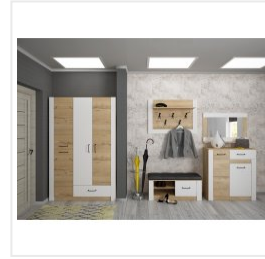

ФАБРИКА МЕБЕЛИ
КОМФОРТ-S

Комод Комфорт-S EVA 5 М6 дуб ирландский/белый матовый

Основные характеристики

Тип	комод
Кол-во ящиков	1 ящик с шариковыми направляющими
Материал корпуса	ЛДСП
Материал фасадов	МДФ
Ручки	металлические, металлические, черные матовые
Опоры	пятниковые
Фурнитура	петли с доводчиком, шариковые направляющие ящика
Стиль	современный
Назначение	прихожая

Габариты

Ширина	900 мм
Глубина	458 мм
Высота	1000
Размеры	900x458x1000 мм

Дополнительные характеристики

Особенности	можно комбинировать с зеркалом - модуль Ева 5 М9
-------------	--

Гарантия и сертификация