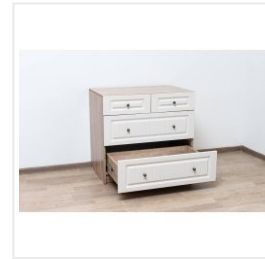

Комод Комфорт-S Богуслава М7 дуб баррик/крем брюле

Основные характеристики

Тип	комод
Кол-во ящиков	4
Материал корпуса	ЛДСП
Материал фасадов	МДФ
Ручки	металлические
Опоры	пятниковые
Фурнитура	шариковые направляющие
Назначение	спальня, подростковая, гостиная

Габариты

Ширина	802 мм
Глубина	519 мм
Высота	750 мм
Размеры	802x519x750 мм

Дополнительные характеристики

Гарантия и сертификация

Страна производства	РОССИЯ
Гарантия	24
EAN код	4631168667079

Упаковка

Пакет 1	510*155*800 мм	35.34 кг
Пакет 2	260*60*810 мм	6.74 кг