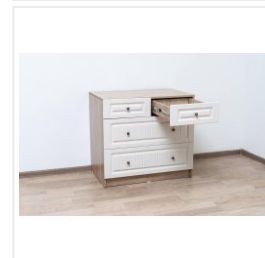

Комод Комфорт-S Богуслава М7 дуб баррик/крем брюле

Основные характеристики

Тип	комод
Кол-во ящиков	4
Материал корпуса	ЛДСП
Материал фасадов	МДФ
Ручки	металлические
Опоры	пятниковые
Фурнитура	шариковые направляющие
Назначение	спальня, подростковая, гостиная

Габариты

Ширина	802 мм
Глубина	519 мм
Высота	750 мм
Размеры	802x519x750 мм

Дополнительные характеристики

Гарантия и сертификация

Страна производства	Россия
Гарантия	24
EAN код	4631168667079

Упаковка

Пакет 1	510*155*800 мм	35.34 кг
Пакет 2	260*60*810 мм	6.74 кг