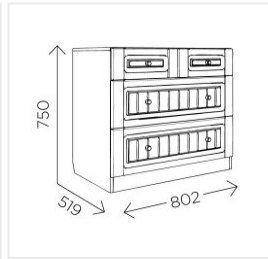

Комод Комфорт-S Богуслава М7 дуб баррик/крем брюле

Основные характеристики

Тип	комод
Кол-во ящиков	4
Материал корпуса	ЛДСП
Материал фасадов	МДФ
Ручки	металлические
Опоры	пятниковые
Фурнитура	шариковые направляющие
Назначение	спальня, подростковая, гостиная

Габариты

Ширина	802 мм
Глубина	519 мм
Высота	750 мм
Размеры	802x519x750 мм

Дополнительные характеристики

Гарантия и сертификация

Страна производства	Россия
Гарантия	24
EAN код	4631168667079

Упаковка

Пакет 1	510*155*800 мм	35.34 кг
Пакет 2	260*60*810 мм	6.74 кг