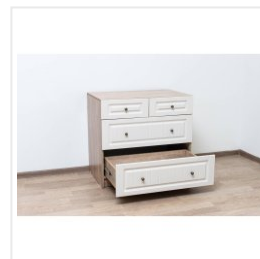

Комод Комфорт-S Богуслава М7 дуб баррик/крем брюле

Основные характеристики

Тип	комод
Кол-во ящиков	4
Материал корпуса	ЛДСП
Материал фасадов	МДФ
Ручки	металлические
Опоры	пятниковые
Фурнитура	шариковые направляющие
Назначение	спальня, подростковая, гостиная

Габариты

Ширина	802 мм
Глубина	519 мм
Высота	750 мм
Размеры	802x519x750 мм

Дополнительные характеристики

Гарантия и сертификация

Страна производства	Россия
Гарантия	24
EAN код	4631168667079

Упаковка

Пакет 1	510*155*800 мм	35.34 кг
Пакет 2	260*60*810 мм	6.74 кг