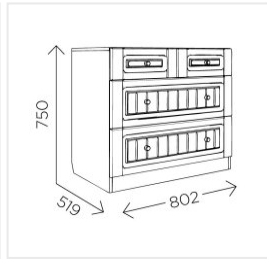

Комод Комфорт-S Богуслава М7 дуб баррик/крем брюле

Основные характеристики

Тип	комод
Кол-во ящиков	4
Материал корпуса	ЛДСП
Материал фасадов	МДФ
Ручки	металлические
Опоры	пятниковые
Фурнитура	шариковые направляющие
Назначение	спальня, подростковая, гостиная

Габариты

Ширина	802 мм
Глубина	519 мм
Высота	750 мм
Размеры	802x519x750 мм

Дополнительные характеристики

Гарантия и сертификация

Страна производства	РОССИЯ
Гарантия	24
EAN код	4631168667079

Упаковка

Пакет 1	510*155*800 мм	35.34 кг
Пакет 2	260*60*810 мм	6.74 кг