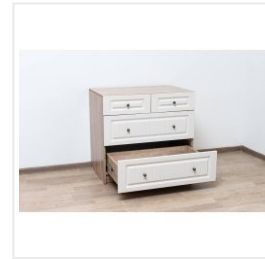

Комод Комфорт-S Богуслава М7 дуб баррик/крем брюле

Основные характеристики

Тип	комод
Кол-во ящиков	4
Материал корпуса	ЛДСП
Материал фасадов	МДФ
Ручки	металлические
Опоры	пятниковые
Фурнитура	шариковые направляющие
Назначение	спальня, подростковая, гостиная

Габариты

Ширина	802 мм
Глубина	519 мм
Высота	750 мм
Размеры	802x519x750 мм

Дополнительные характеристики

Гарантия и сертификация

Страна производства	Россия
Гарантия	24
EAN код	4631168667079

Упаковка

Пакет 1	510*155*800 мм	35.34 кг
Пакет 2	260*60*810 мм	6.74 кг