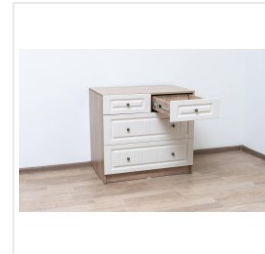

Комод Комфорт-S Богуслава М7 дуб баррик/крем брюле

Основные характеристики

Тип	комод
Кол-во ящиков	4
Материал корпуса	ЛДСП
Материал фасадов	МДФ
Ручки	металлические
Опоры	пятниковые
Фурнитура	шариковые направляющие
Назначение	спальня, подростковая, гостиная

Габариты

Ширина	802 мм
Глубина	519 мм
Высота	750 мм
Размеры	802x519x750 мм

Дополнительные характеристики

Гарантия и сертификация

Страна производства	РОССИЯ
Гарантия	24
EAN код	4631168667079

Упаковка

Пакет 1	510*155*800 мм	35.34 кг
Пакет 2	260*60*810 мм	6.74 кг