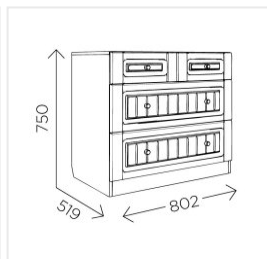

Комод Комфорт-S Богуслава М7 дуб баррик/крем брюле

Основные характеристики

Тип	комод
Кол-во ящиков	4
Материал корпуса	ЛДСП
Материал фасадов	МДФ
Ручки	металлические
Опоры	пятниковые
Фурнитура	шариковые направляющие
Назначение	спальня, подростковая, гостиная

Габариты

Ширина	802 мм
Глубина	519 мм
Высота	750 мм
Размеры	802x519x750 мм

Дополнительные характеристики

Гарантия и сертификация

Страна производства	Россия
Гарантия	24
EAN код	4631168667079

Упаковка

Пакет 1	510*155*800 мм	35.34 кг
Пакет 2	260*60*810 мм	6.74 кг