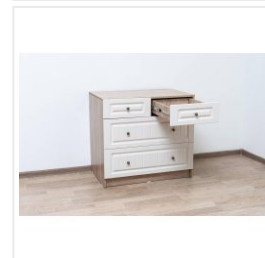

Комод Комфорт-S Богуслава М7 дуб баррик/крем брюле

Основные характеристики

Тип	комод
Кол-во ящиков	4
Материал корпуса	ЛДСП
Материал фасадов	МДФ
Ручки	металлические
Опоры	пятниковые
Фурнитура	шариковые направляющие
Назначение	спальня, подростковая, гостиная

Габариты

Ширина	802 мм
Глубина	519 мм
Высота	750 мм
Размеры	802x519x750 мм

Дополнительные характеристики

Гарантия и сертификация

Страна производства	РОССИЯ
Гарантия	24
EAN код	4631168667079

Упаковка

Пакет 1	510*155*800 мм	35.34 кг
Пакет 2	260*60*810 мм	6.74 кг