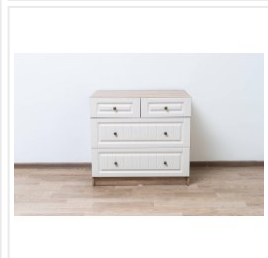

Комод Комфорт-S Богуслава М7 дуб баррик/крем брюле

Основные характеристики

Тип	комод
Кол-во ящиков	4
Материал корпуса	ЛДСП
Материал фасадов	МДФ
Ручки	металлические
Опоры	пятниковые
Фурнитура	шариковые направляющие
Назначение	спальня, подростковая, гостиная

Габариты

Ширина	802 мм
Глубина	519 мм
Высота	750 мм
Размеры	802x519x750 мм

Дополнительные характеристики

Гарантия и сертификация

Страна производства	Россия
Гарантия	24
EAN код	4631168667079

Упаковка

Пакет 1	510*155*800 мм	35.34 кг
Пакет 2	260*60*810 мм	6.74 кг