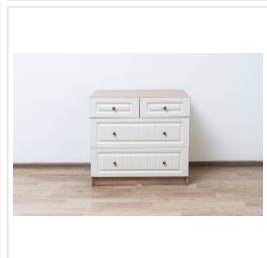

Комод Комфорт-S Богуслава М7 дуб баррик/крем брюле

Основные характеристики

Тип	комод
Кол-во ящиков	4
Материал корпуса	ЛДСП
Материал фасадов	МДФ
Ручки	металлические
Опоры	пятниковые
Фурнитура	шариковые направляющие
Назначение	спальня, подростковая, гостиная

Габариты

Ширина	802 мм
Глубина	519 мм
Высота	750 мм
Размеры	802x519x750 мм

Дополнительные характеристики

Гарантия и сертификация

Страна производства	РОССИЯ
Гарантия	24
EAN код	4631168667079

Упаковка

Пакет 1	510*155*800 мм	35.34 кг
Пакет 2	260*60*810 мм	6.74 кг