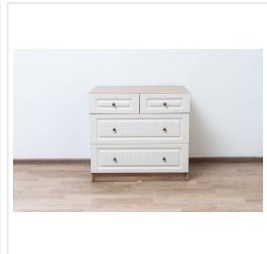

Комод Комфорт-S Богуслава М7 дуб баррик/крем брюле

Основные характеристики

Тип	комод
Кол-во ящиков	4
Материал корпуса	ЛДСП
Материал фасадов	МДФ
Ручки	металлические
Опоры	пятниковые
Фурнитура	шариковые направляющие
Назначение	спальня, подростковая, гостиная

Габариты

Ширина	802 мм
Глубина	519 мм
Высота	750 мм
Размеры	802x519x750 мм

Дополнительные характеристики

Гарантия и сертификация

Страна производства	РОССИЯ
Гарантия	24
EAN код	4631168667079

Упаковка

Пакет 1	510*155*800 мм	35.34 кг
Пакет 2	260*60*810 мм	6.74 кг