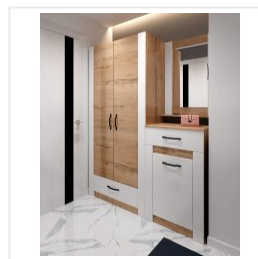

### Комод Комфорт-S ЕВА 5 М7 дуб ирландский/белый матовый

#### Основные характеристики

Тип	комод
Кол-во ящиков	1 ящик с шариковыми направляющими
Материал корпуса	ЛДСП
Материал фасадов	МДФ
Ручки	металлические, черные матовые
Опоры	пятниковые
Фурнитура	петли с доводчиком, шариковые направляющие ящика
Стиль	современный
Назначение	прихожая

#### Габариты

Ширина	600 мм
Глубина	458 мм
Высота	1000 мм
Размеры	600x458x1000 мм