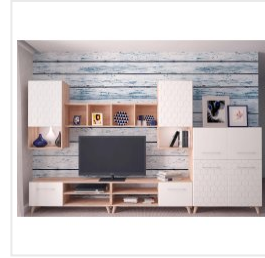

## Комод Комфорт-S М7 Войтек дуб баррик/белый матовый

### Основные характеристики

Тип	комод
Кол-во ящиков	нет
Материал корпуса	ЛДСП
Материал фасадов	МДФ
Ручки	металлические
Опоры	регулируемые
Фурнитура	Hettich
Стиль	современный
Назначение	гостиная

### Габариты

Ширина	1000
Глубина	449
Высота	1324
Размеры	1324*1000*449