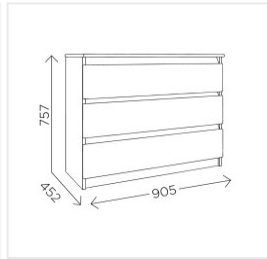

Комод Комфорт-С Веслав 2 дуб ирландский

Основные характеристики

Тип	комод
Кол-во ящиков	3
Материал корпуса	ЛДСП
Материал фасадов	ЛДСП
Кромка	ПВХ 0.45 мм и 2 мм
Ручки	открытие ящика без ручки с захватом фасада сверху
Опоры	пятниковые
Фурнитура	шариковые направляющие
Стиль	модерн
Назначение	спальня, подростковая, гостиная

Габариты

Ширина	905 мм
Глубина	452 мм
Высота	762 мм
Размеры	905x452x762 мм

Дополнительные характеристики

Особенности	безопасная и долговечная пвх кромка 2 мм
-------------	---

Гарантия и сертификация

Страна производства	Россия
Гарантия	24