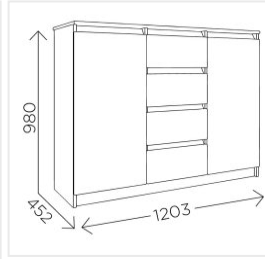

Комод Комфорт-S Веслав 7 дуб ирландский

Image not found or type unknown

Основные характеристики

Тип	комод
Кол-во ящиков	6
Материал корпуса	ЛДСП 16 мм
Материал фасадов	ЛДСП
Ручки	интегрированные
Опоры	пятниковые
Фурнитура	шариковые направляющие, петли с доводчиком
Назначение	спальня, подростковая, гостиная

Габариты

Ширина	1203 мм
Глубина	452 мм
Высота	985 мм
Размеры	1203x452x985 мм

Дополнительные характеристики

Особенности	ударопрочная пвх-кромка 2 мм на открытых элементах ЛДСП
-------------	---

Гарантия и сертификация