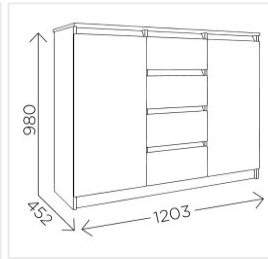

Комод Комфорт-S Веслав 7 дуб ирландский

Основные характеристики

Тип	комод
Кол-во ящиков	6
Материал корпуса	ЛДСП 16 мм
Материал фасадов	ЛДСП
Ручки	интегрированные
Опоры	пятниковые
Фурнитура	шариковые направляющие, петли с доводчиком
Назначение	спальня, подростковая, гостиная

Габариты

Ширина	1203 мм
Глубина	452 мм
Высота	985 мм
Размеры	1203x452x985 мм

Дополнительные характеристики

Особенности	ударопрочная пвх-кромка 2 мм на открытых элементах ЛДСП
-------------	---

Гарантия и сертификация