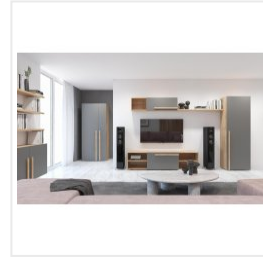

Комод Комфорт-С ВИЛЛИТУС М6 дуб вотан/графит

Основные характеристики

Тип	комод
Кол-во ящиков	3
Материал корпуса	ЛДСП
Материал фасадов	МДФ с пленкой ПВХ
Ручки	деревянные
Опоры	регулируемые
Фурнитура	шариковые направляющие
Назначение	спальня, гостиная, детская

Габариты

Ширина	600 мм
Глубина	399 мм
Высота	770 мм
Размеры	600x399x770 мм

Дополнительные характеристики

Особенности	ручки из массива дуба
-------------	-----------------------

Гарантия и сертификация

Страна производства	Россия
Гарантия	24
EAN код	2002912800011