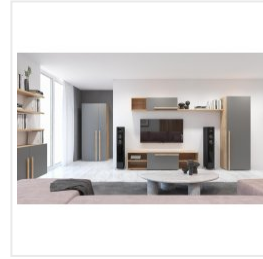

### Комод Комфорт-S ВИЛЛИТУС М6 дуб вотан/графит

#### Основные характеристики

Тип	комод
Кол-во ящиков	3
Материал корпуса	ЛДСП
Материал фасадов	МДФ с пленкой ПВХ
Ручки	деревянные
Опоры	регулируемые
Фурнитура	шариковые направляющие
Назначение	спальня, гостиная, детская

#### Габариты

Ширина	600 мм
Глубина	399 мм
Высота	770 мм
Размеры	600x399x770 мм