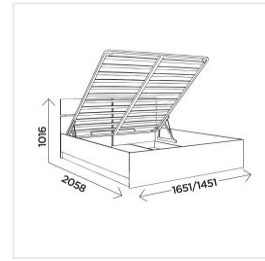

### Кровать Комфорт-S БОГУСЛАВА М15 1400 дуб баррик

#### Основные характеристики

Тип	двуспальная
Материал	ЛДСП 16 мм
Обивка	нет
Основание	без основания
Изголовье	жесткое

#### Габариты

Ширина	1451 мм
Глубина	2058 мм
Высота	1016 мм
Спальное место	1400x2000 мм