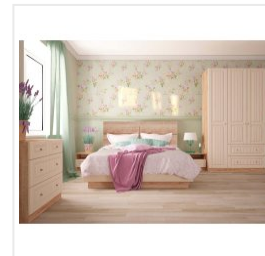

### Кровать Комфорт-S БОГУСЛАВА М15 1400 дуб баррик

#### Основные характеристики

Тип	двуспальная
Материал	ЛДСП 16 мм
Обивка	нет
Основание	без основания
Изголовье	жесткое

#### Габариты

Ширина	1451 мм
Глубина	2058 мм
Высота	1016 мм
Спальное место	1400x2000 мм