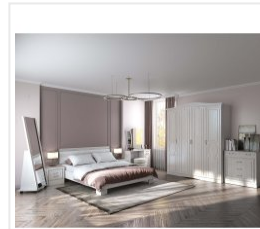

## Кровать Комфорт-С Гертруда М8 1600 белый/спирея белая

### Габариты

Ширина	1663 мм
Глубина	2048 мм
Высота	904 мм
Спальное место	1600x2000 мм