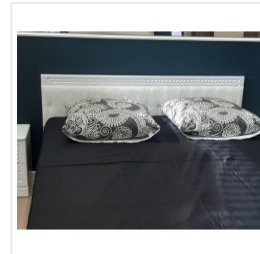

## Кровать Комфорт-С Гертруда М8 1600 белый/спирея белая

### Основные характеристики

Тип	двухспальная
Материал	ЛДСП, МДФ
Обивка	экокожа
Основание	без основания
Изголовье	ЛДСП, ЭКОКОЖА, МДФ накладка с фрезеровкой

### Габариты

Ширина	1663 мм
Глубина	2048 мм
Высота	904 мм
Спальное место	1600x2000 мм

### Дополнительные характеристики

Матрас в комплекте	нет
Ящик для белья	нет
Особенности	ортопедическое основание, матрас приобретаются отдельно
Цветовая группа	белый