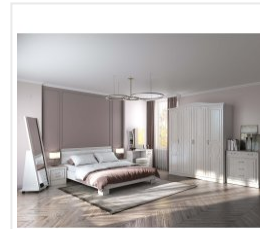

## Кровать Комфорт-С Гертруда М8 1600 белый/спирея белая

### Габариты

Ширина	1663 мм
Глубина	2048 мм
Высота	904 мм
Спальное место	1600x2000 мм