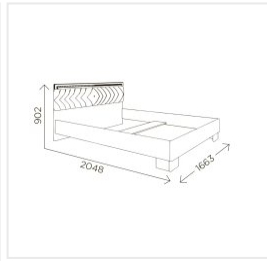

## Кровать Комфорт-С Гертруда М8 1600 белый/спирея белая

### Основные характеристики

Тип	двуспальная
Материал	ЛДСП, МДФ
Обивка	экокожа
Основание	без основания
Изголовье	ЛДСП, ЭКОКОЖА, МДФ накладка с фрезеровкой

### Габариты

Ширина	1663 мм
Глубина	2048 мм
Высота	904 мм
Спальное место	1600x2000 мм