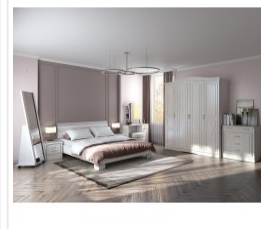

Кровать Комфорт-С Гертруда М9 1400 белый/спирея белая

Основные характеристики

Тип	двуспальная
Материал	ЛДСП, МДФ
Обивка	экокожа
Основание	без основания
Изголовье	ЛДСП, ЭКОКОЖА, МДФ накладка с фрезеровкой

Габариты

Ширина	1463 мм
Глубина	2048 мм
Высота	904 мм
Спальное место	1400x2000 мм

Дополнительные характеристики

Матрас в комплекте	нет
Ящик для белья	нет
Особенности	Ортопедическое основание, матрас приобретаются отдельно.
Цветовая группа	белый