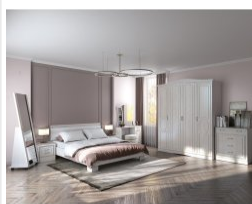

Кровать Комфорт-С Гертруда М9 1400 белый/спирея белая

Основные характеристики

Тип	двуспальная
Материал	ЛДСП, МДФ
Обивка	экокожа
Основание	без основания
Изголовье	ЛДСП, ЭКОКОЖА, МДФ накладка с фрезеровкой

Габариты

Ширина	1463 мм
Глубина	2048 мм
Высота	904 мм
Спальное место	1400x2000 мм

Дополнительные характеристики

Матрас в комплекте	нет
Ящик для белья	нет
Особенности	Ортопедическое основание, матрас приобретаются отдельно.
Цветовая группа	белый