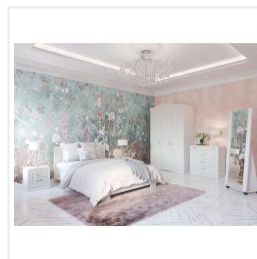

Кровать Комфорт-С Гертруда М9 1400 белый/спирея белая

Основные характеристики

Тип	двуспальная
Материал	ЛДСП, МДФ
Обивка	экокожа
Основание	без основания
Изголовье	ЛДСП, ЭКОКОЖА, МДФ накладка с фрезеровкой

Габариты

Ширина	1463 мм
Глубина	2048 мм
Высота	904 мм
Спальное место	1400x2000 мм

Дополнительные характеристики

Матрас в комплекте	нет
Ящик для белья	нет
Особенности	Ортопедическое основание, матрас приобретаются отдельно.
Цветовая группа	белый