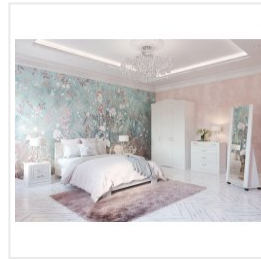

## Кровать Комфорт-С Гертруда М9 1400 белый/спирея белая

### Габариты

Ширина	1463 мм
Глубина	2048 мм
Высота	904 мм
Спальное место	1400x2000 мм