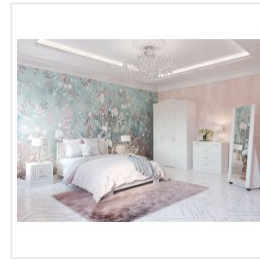

Кровать Комфорт-С Гертруда М9 1400 белый/спирея белая

Основные характеристики

Тип	двуспальная
Материал	ЛДСП, МДФ
Обивка	экокожа
Основание	без основания
Изголовье	ЛДСП, ЭКОКОЖА, МДФ накладка с фрезеровкой

Габариты

Ширина	1463 мм
Глубина	2048 мм
Высота	904 мм
Спальное место	1400x2000 мм

Дополнительные характеристики

Матрас в комплекте	нет
Ящик для белья	нет
Особенности	Ортопедическое основание, матрас приобретаются отдельно.
Цветовая группа	белый