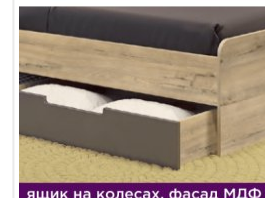

Кровать Комфорт-S Илия М1 900 дуб ирландский/амаретти/велюр капучино

мягкое изголовье с декором

ящик на колесах, фасад МДФ

Основные характеристики

Тип	односпальная
Материал	ЛДСП, МДФ
Обивка	велюр
Основание	жесткое
Изголовье	мягкое

Габариты

Ширина	965 мм
Глубина	2130 мм
Высота	925 мм
Спальное место	900x2000 мм

Дополнительные характеристики

Матрас в комплекте	нет
Ящик для белья	2 выдвигающих ящика в комплекте
Особенности	Мягкое изголовье с эффектной строчкой, 2 выкатных ящика с МДФ фасадами
Цветовая группа	светлое дерево, коричневый