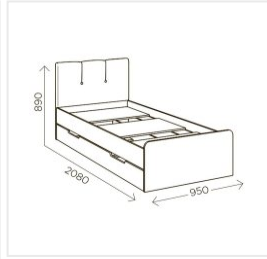

Кровать Комфорт-S Илия М1 900 дуб ирландский/амаретти/велюр капучино

мягкое изголовье с декором

ящик на колесах, фасад МДФ

Основные характеристики

Тип	односпальная
Материал	ЛДСП, МДФ
Обивка	велюр
Основание	жесткое
Изголовье	мягкое

Габариты

Ширина	965 мм
Глубина	2130 мм
Высота	925 мм
Спальное место	900x2000 мм

Дополнительные характеристики

Матрас в комплекте	нет
Ящик для белья	2 выдвигающих ящика в комплекте
Особенности	Мягкое изголовье с эффектной строчкой, 2 выкатных ящика с МДФ фасадами
Цветовая группа	светлое дерево, коричневый