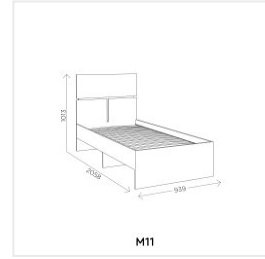

Кровать Комфорт-С АГАТА М11 900 белый

М11

Основные характеристики

Тип	односпальная
Материал	ЛДСП 16 мм
Обивка	нет
Основание	ортопедическое на ленточном креплении
Изголовье	ЛДСП 16 мм

Габариты

Ширина	939 мм
Глубина	2058 мм
Высота	1013 мм
Спальное место	900x2000 мм

Дополнительные характеристики

Матрас в комплекте	нет
Ящик для белья	выкатной ящик Агата М18 приобретается отдельно
Особенности	ортопедические латы на ленточном креплении в комплекте, возможность установки до 2-х выкатных ящиков
Цветовая группа	белый