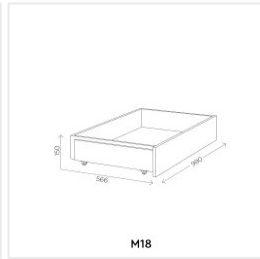

ФАБРИКА МЕБЕЛИ
КОМФОРТ-S

Ящик для кровати Комфорт-S АГАТА М18 выкатной белый

М18

Основные характеристики

Тип	ящик для кровати
Материал	ЛДСП 16 мм
Обивка	нет
Основание	жесткое
Изголовье	нет

Габариты

Ширина	980 мм
Глубина	566 мм
Высота	150 мм
Спальное место	нет

Дополнительные характеристики

Матрас в комплекте	нет
Ящик для белья	да
Цветовая группа	белый

Гарантия и сертификация

Страна производства	РОССИЯ
Гарантия	24
EAN код	2103325500021

Упаковка

Пакет 1	576*50*996 мм	6 кг
---------	---------------	------