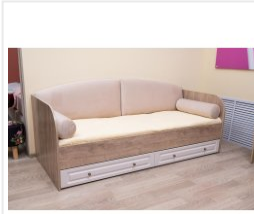

## Кровать Комфорт-S Богуслава М1 дуб баррик светлый/крем брюле

### Основные характеристики

Тип	кровать-тахта
Материал	ЛДСП, МДФ
Обивка	нет
Основание	жесткое
Изголовье	жесткое

### Габариты

Ширина	1962 мм
Глубина	852 мм
Высота	702 мм
Спальное место	800*1900 мм