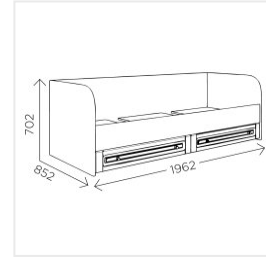

ФАБРИКА МЕБЕЛИ
КОМФОРТ-S

Кровать Комфорт-S Богуслава М1 дуб баррик светлый/крем брюле

Основные характеристики

Тип	кровать-тахта
Материал	ЛДСП, МДФ
Обивка	нет
Основание	жесткое
Изголовье	жесткое

Габариты

Ширина	1962 мм
Глубина	852 мм
Высота	702 мм
Спальное место	800*1900 мм

Дополнительные характеристики

Матрас в комплекте	нет
Ящик для белья	да
Особенности	подушки приобретаются отдельно! ЛДСП 16 мм, кромка 0,4 и 2 мм, МДФ с пленкой и фрезеровкой; безопасные углы; шариковые направляющие ящиков; рекомендуемая высота матраса 180-220 мм
Цветовая группа	светлое дерево, бежевый