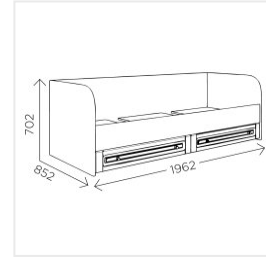

ФАБРИКА МЕБЕЛИ
КОМФОРТ-S

Кровать Комфорт-S Богуслава М1 дуб баррик светлый/крем брюле

Основные характеристики

Тип	кровать-тахта
Материал	ЛДСП, МДФ
Обивка	нет
Основание	жесткое
Изголовье	жесткое

Габариты

Ширина	1962 мм
Глубина	852 мм
Высота	702 мм
Спальное место	800*1900 мм

Дополнительные характеристики

Матрас в комплекте	нет
Ящик для белья	да
Особенности	подушки приобретаются отдельно! ЛДСП 16 мм, кромка 0,4 и 2 мм, МДФ с пленкой и фрезеровкой; безопасные углы; шариковые направляющие ящиков; рекомендуемая высота матраса 180-220 мм
Цветовая группа	светлое дерево, бежевый

Гарантия и сертификация

Страна производства	РОССИЯ
Гарантия	24
EAN код	2100572600023

Упаковка

Пакет 1	560*50*1940 мм	22.4 кг
Пакет 2	720*160*920 мм	36.6 кг
Пакет 3	730*40*980 мм	12 кг

Общий вес упаковок: 71 кг