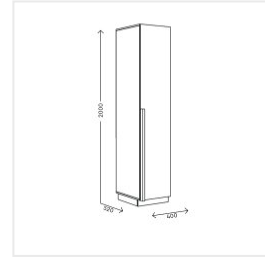

Пенал Комфорт-S АДЕЛЬ М4 белый/дуб вотан

Основные характеристики

Тип	пенал
Количество дверей	1
Материал корпуса	ЛДСП 16 мм
Материал фасадов	ЛДСП 16 мм
Кромка	ПВХ 0.45 мм
Наличие зеркала	нет
Ручки	массив дуба
Опоры	пятниковые
Фурнитура	петли с довичком
Цветовая группа	белый
Комната	гостиная, спальня, подростковая

Габариты

Ширина	400 мм
Глубина	520 мм
Высота	2000 мм

Дополнительные характеристики

Внутреннее наполнение	6 полок
Особенности	универсальная навеска фасада (открывать слева/справа), возможно установить дополнительный модуль для хранения сверху: антресоль Адель М6