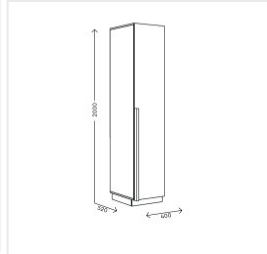

Пенал Комфорт-S АДЕЛЬ М4 белый/дуб вотан

Основные характеристики

Тип	пенал
Количество дверей	1
Материал корпуса	ЛДСП 16 мм
Материал фасадов	ЛДСП 16 мм
Кромка	ПВХ 0.45 мм
Наличие зеркала	нет
Ручки	массив дуба
Опоры	пятниковые
Фурнитура	петли с довичиком
Цветовая группа	белый
Комната	гостиная, спальня, подростковая

Габариты

Ширина	400 мм
Глубина	520 мм
Высота	2000 мм

Дополнительные характеристики

Внутреннее наполнение	6 полок
Особенности	универсальная навеска фасада (открывать слева/справа), возможно установить дополнительный модуль для хранения сверху: антресоль Адель М6