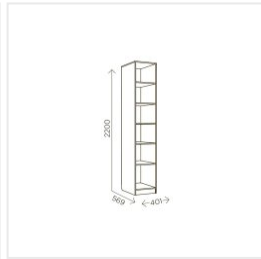

Пенал Комфорт-S Илия М4 дуб ирландский/амаретти/белый

Основные характеристики

Тип	пенал
Количество дверей	1
Угловой	нет
Материал корпуса	ЛДСП
Материал фасадов	МДФ
Наличие зеркала	нет
Ручки	из массива дерева
Опоры	пятниковые
Фурнитура	петли с доводчиком
Цветовая группа	светлое дерево, коричневый
Комната	спальня, подростковая

Габариты

Ширина	401 мм
Глубина	569 мм
Высота	2200 мм

Дополнительные характеристики

Внутреннее наполнение	6 секций с полками
Особенности	универсальная навеска фасада (открывать слева/справа)

Гарантия и сертификация