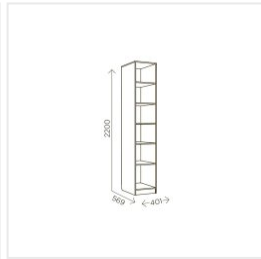

## Пенал Комфорт-S Илия М4 дуб ирландский/амаретти/белый

### Основные характеристики

Тип	пенал
Количество дверей	1
Угловой	нет
Материал корпуса	ЛДСП
Материал фасадов	МДФ
Наличие зеркала	нет
Ручки	из массива дерева
Опоры	пятниковые
Фурнитура	петли с доводчиком
Цветовая группа	светлое дерево, коричневый
Комната	спальня, подростковая

### Габариты

Ширина	401 мм
Глубина	569 мм
Высота	2200 мм