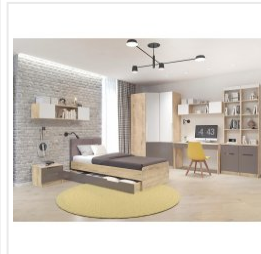

Пенал Комфорт-S Илия М4 дуб ирландский/амаретти/белый

Основные характеристики

Тип	пенал
Количество дверей	1
Угловой	нет
Материал корпуса	ЛДСП
Материал фасадов	МДФ
Наличие зеркала	нет
Ручки	из массива дерева
Опоры	пятниковые
Фурнитура	петли с доводчиком
Цветовая группа	светлое дерево, коричневый
Комната	спальня, подростковая

Габариты

Ширина	401 мм
Глубина	569 мм
Высота	2200 мм

Дополнительные характеристики

Внутреннее наполнение	6 секций с полками
Особенности	универсальная навеска фасада (открывать слева/справа)

Гарантия и сертификация