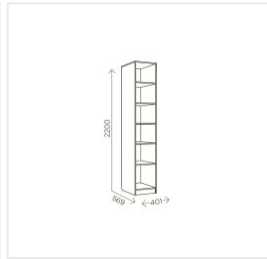

Пенал Комфорт-S Илия М4 дуб ирландский/амаретти/белый

Основные характеристики

Тип	пенал
Количество дверей	1
Угловой	нет
Материал корпуса	ЛДСП
Материал фасадов	МДФ
Наличие зеркала	нет
Ручки	из массива дерева
Опоры	пятниковые
Фурнитура	петли с доводчиком
Цветовая группа	светлое дерево, коричневый
Комната	спальня, подростковая

Габариты

Ширина	401 мм
Глубина	569 мм
Высота	2200 мм

Дополнительные характеристики

Внутреннее наполнение	6 секций с полками
Особенности	универсальная навеска фасада (открывать слева/справа)

Гарантия и сертификация