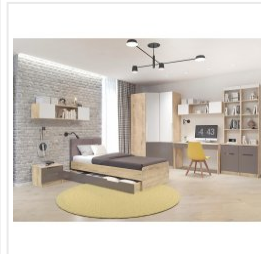

### Основные характеристики

Тип	пенал
Количество дверей	1
Угловой	нет
Материал корпуса	ЛДСП
Материал фасадов	МДФ
Наличие зеркала	нет
Ручки	из массива дерева
Опоры	пятниковые
Фурнитура	петли с доводчиком
Цветовая группа	светлое дерево, коричневый
Комната	спальня, подростковая

### Габариты

Ширина	401 мм
Глубина	569 мм
Высота	2200 мм