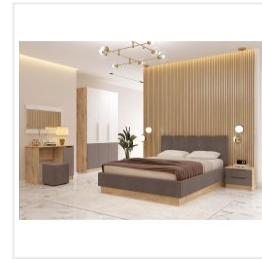

## Пенал Комфорт-S Илия М4 дуб ирландский/амаретти/белый

### Основные характеристики

Тип	пенал
Количество дверей	1
Угловой	нет
Материал корпуса	ЛДСП
Материал фасадов	МДФ
Наличие зеркала	нет
Ручки	из массива дерева
Опоры	пятниковые
Фурнитура	петли с доводчиком
Цветовая группа	светлое дерево, коричневый
Комната	спальня, подростковая

### Габариты

Ширина	401 мм
Глубина	569 мм
Высота	2200 мм