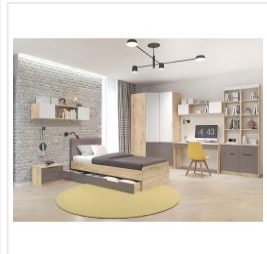

Пенал Комфорт-S Илия М4 дуб ирландский/амаретти/белый

Основные характеристики

Тип	пенал
Количество дверей	1
Угловой	нет
Материал корпуса	ЛДСП
Материал фасадов	МДФ
Наличие зеркала	нет
Ручки	из массива дерева
Опоры	пятниковые
Фурнитура	петли с доводчиком
Цветовая группа	светлое дерево, коричневый
Комната	спальня, подростковая

Габариты

Ширина	401 мм
Глубина	569 мм
Высота	2200 мм

Дополнительные характеристики

Внутреннее наполнение	6 секций с полками
Особенности	универсальная навеска фасада (открывать слева/справа)

Гарантия и сертификация