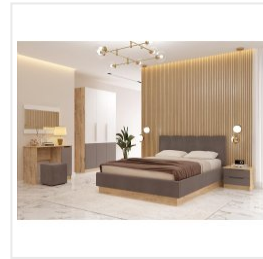

Пенал Комфорт-S Илия М4 дуб ирландский/амаретти/белый

Основные характеристики

Тип	пенал
Количество дверей	1
Угловой	нет
Материал корпуса	ЛДСП
Материал фасадов	МДФ
Наличие зеркала	нет
Ручки	из массива дерева
Опоры	пятниковые
Фурнитура	петли с доводчиком
Цветовая группа	светлое дерево, коричневый
Комната	спальня, подростковая

Габариты

Ширина	401 мм
Глубина	569 мм
Высота	2200 мм

Дополнительные характеристики

Внутреннее наполнение	6 секций с полками
Особенности	универсальная навеска фасада (открывать слева/справа)

Гарантия и сертификация