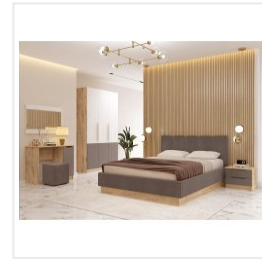

Пенал Комфорт-S Илия М4 дуб ирландский/амаретти/белый

Основные характеристики

Тип	пенал
Количество дверей	1
Угловой	нет
Материал корпуса	ЛДСП
Материал фасадов	МДФ
Наличие зеркала	нет
Ручки	из массива дерева
Опоры	пятниковые
Фурнитура	петли с доводчиком
Цветовая группа	светлое дерево, коричневый
Комната	спальня, подростковая

Габариты

Ширина	401 мм
Глубина	569 мм
Высота	2200 мм

Дополнительные характеристики

Внутреннее наполнение	6 секций с полками
Особенности	универсальная навеска фасада (открывать слева/справа)

Гарантия и сертификация