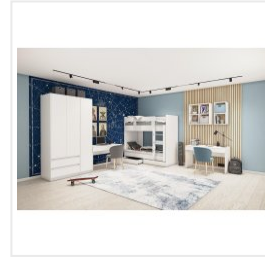

Пенал Комфорт-С АГАТА М3 белый

Основные характеристики

Тип	пенал
Количество дверей	1
Угловой	нет
Материал корпуса	ЛДСП 16 мм
Материал фасадов	ЛДСП 16 мм
Кромка	ПВХ 0.45 мм
Наличие зеркала	нет
Опоры	пятниковые
Фурнитура	петли с доводчиком, механизм открывания push to open
Цветовая группа	белый
Комната	гостиная, спальня, подростковая

Габариты

Ширина	400 мм
Глубина	569 мм
Высота	2200 мм

Дополнительные характеристики

Внутреннее наполнение	6 полок
Особенности	универсальная навеска фасада (открывать слева/справа)
Страна производства	РОССИЯ
Гарантия	24
EAN код	4631168666355