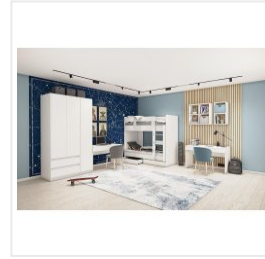

### Пенал Комфорт-S АГАТА М3 белый

#### Габариты

Ширина	400 мм
Глубина	569 мм
Высота	2200 мм