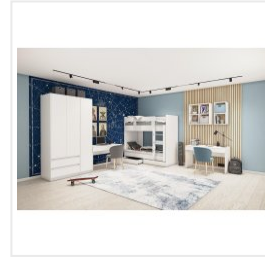

Пенал Комфорт-S АГАТА М3 белый

Основные характеристики

Тип	пенал
Количество дверей	1
Угловой	нет
Материал корпуса	ЛДСП 16 мм
Материал фасадов	ЛДСП 16 мм
Кромка	ПВХ 0.45 мм
Наличие зеркала	нет
Опоры	пятниковые
Фурнитура	петли с доводчиком, механизм открывания push to open
Цветовая группа	белый
Комната	гостиная, спальня, подростковая

Габариты

Ширина	400 мм
Глубина	569 мм
Высота	2200 мм

Дополнительные характеристики

Внутреннее наполнение	6 полок
Особенности	универсальная навеска фасада (открывать слева/справа)
Страна производства	РОССИЯ
Гарантия	24
EAN код	4631168666355