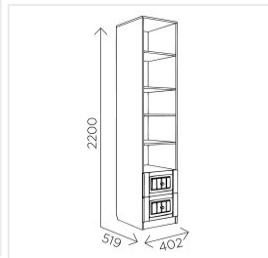

Пенал Комфорт-S Богуслава М5 дуб баррик/крем брюле

Основные характеристики

Тип	пенал
Количество дверей	1
Угловой	нет
Материал корпуса	ЛДСП
Материал фасадов	МДФ с фрезеровкой
Наличие зеркала	нет
Ящики	2 ящика, шариковые направляющие
Ручки	металл
Опоры	пятниковые
Фурнитура	Петли с доводчиками, шариковые направляющие
Цветовая группа	светлое дерево
Комната	спальня, подростковая

Габариты

Ширина	402 мм
Глубина	519 мм
Высота	2200 мм
Размеры	2200*402*519

Дополнительные характеристики

Внутреннее наполнение	4 полки, 2 ящика
Особенности	универсальная навеска фасада (открывать слева/справа)

Гарантия и сертификация

Страна производства	Россия
Гарантия	24
EAN код	4631168667024

Упаковка

Пакет 1	515*140*470 мм	16.4 кг
Пакет 2	510*70*2200 мм	37.6 кг

Общий вес упаковок: 54 кг