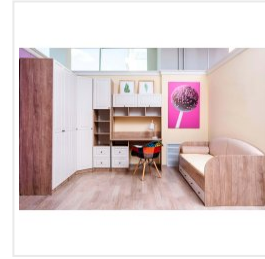

### Основные характеристики

Тип	пенал
Количество дверей	1
Угловой	нет
Материал корпуса	ЛДСП
Материал фасадов	МДФ с фрезеровкой
Наличие зеркала	нет
Ящики	2 ящика, шариковые направляющие
Ручки	металл
Опоры	пятниковые
Фурнитура	Петли с доводчиками, шариковые направляющие
Цветовая группа	светлое дерево
Комната	спальня, подростковая

### Габариты

Ширина	402 мм
Глубина	519 мм
Высота	2200 мм
Размеры	2200*402*519