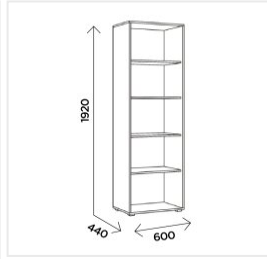

### Основные характеристики

Тип	пенал
Количество дверей	1
Угловой	нет
Материал корпуса	ЛДСП 16 мм
Материал фасадов	МДФ с пленкой ПВХ
Наличие зеркала	нет
Ручки	из массива дерева
Опоры	Регулируемые опоры
Фурнитура	петли с доводчиком
Цветовая группа	серый
Комната	гостиная

### Габариты

Ширина	600 мм
Глубина	440 мм
Высота	1920 мм