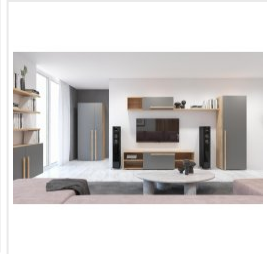

### Основные характеристики

Тип	пенал
Количество дверей	1
Угловой	нет
Материал корпуса	ЛДСП 16 мм
Материал фасадов	МДФ с пленкой ПВХ
Наличие зеркала	нет
Ручки	из массива дерева
Опоры	Регулируемые опоры
Фурнитура	петли с доводчиком
Цветовая группа	серый
Комната	гостиная

### Габариты

Ширина	600 мм
Глубина	440 мм
Высота	1920 мм