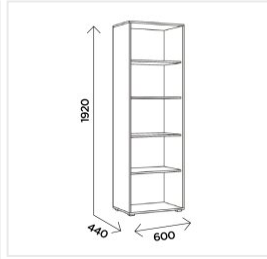

Пенал Комфорт-S ВИЛЛИТУС М2 дуб вотан/графит

Основные характеристики

Тип	пенал
Количество дверей	1
Угловой	нет
Материал корпуса	ЛДСП 16 мм
Материал фасадов	МДФ с пленкой ПВХ
Наличие зеркала	нет
Ручки	из массива дерева
Опоры	Регулируемые опоры
Фурнитура	петли с доводчиком
Цветовая группа	серый
Комната	гостиная

Габариты

Ширина	600 мм
Глубина	440 мм
Высота	1920 мм

Дополнительные характеристики

Особенности	универсальная сборка (левый-правый)
-------------	-------------------------------------

Гарантия и сертификация