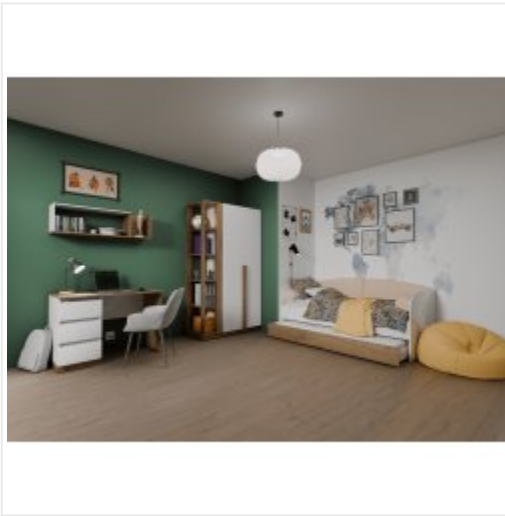

ФАБРИКА МЕБЕЛИ
КОМФОРТ-S

Подростковая комната Комфорт-S АДЕЛЬ белый/дуб вотан

Основные характеристики

Материал корпуса	ЛДСП 16 мм
Материал фасадов	ЛДСП 16 мм
Опоры	пятниковые
Ручки	фрезерованные, массив дуба
Фурнитура	шариковые направляющие ящиков, петли с доводчиками

Дополнительные характеристики

Особенности	2-х уровневая кровать-тахта на 2 спальных места, выкатная секция может использоваться как спальное место или, как бельевой ящик. Можно использовать надстройку-антресоль для шкафа/пенала для увеличения места хранения (модуль М6)
-------------	---