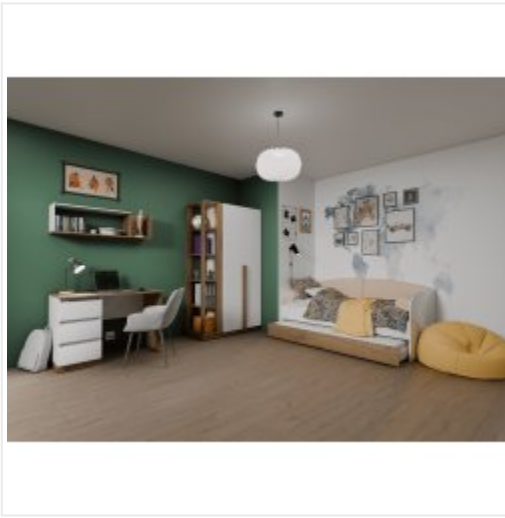

ФАБРИКА МЕБЕЛИ
КОМФОРТ-С

Подростковая комната Комфорт-С АДЕЛЬ белый/дуб вотан

Основные характеристики

Материал корпуса	ЛДСП 16 мм
Материал фасадов	ЛДСП 16 мм
Опоры	пятниковые
Ручки	фрезерованные, массив дуба
Фурнитура	шариковые направляющие ящиков, петли с доводчиками

Дополнительные характеристики

Особенности	2-х уровневая кровать-тахта на 2 спальных места, выкатная секция может использоваться как спальное место или, как бельевой ящик. Можно использовать надстройку-антресоль для шкафа/пенала для увеличения места хранения (модуль М6)
-------------	---