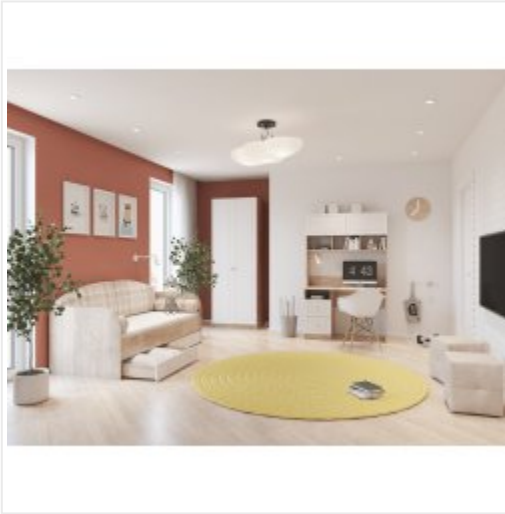

ФАБРИКА МЕБЕЛИ
КОМФОРТ-S

Подростковая комната Комфорт-S Богуслава дуб баррик светлый/крем брюле

Основные характеристики

Материал корпуса	ЛДСП 16 мм
Материал фасадов	МДФ с фрезеровкой
Ящики	шариковые направляющие
Опоры	пятниковые
Ручки	металлические
Фурнитура	петли с доводчиками, шариковые направляющие

Дополнительные характеристики

Особенности

Скругленные-безопасные углы столешницы у стола, возможность установить функциональную настройку к столу или навесную полку. ПВХ-кромка 2 мм на открытых элементах столешниц. Кровать-тахта комплектуется мягкими подушками (приобретаются отдельно). Универсальная навеска фасадов у шкафов.