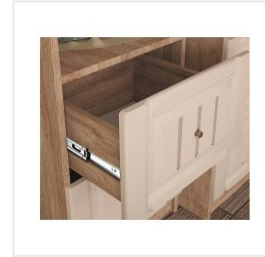

ФАБРИКА МЕБЕЛИ
КОМФОРТ-S

Подростковая комната Комфорт-S Богуслава дуб баррик светлый/крем брюле

Основные характеристики

Материал корпуса	ЛДСП 16 мм
Материал фасадов	МДФ с фрезеровкой
Ящики	шариковые направляющие
Опоры	пятниковые
Ручки	металлические
Фурнитура	петли с доводчиками, шариковые направляющие

Дополнительные характеристики

Особенности

Скругленные-безопасные углы столешницы у стола, возможность установить функциональную настройку к столу или навесную полку. ПВХ-кромка 2 мм на открытых элементах столешниц. Кровать-тахта комплектуется мягкими подушками (приобретаются отдельно). Универсальная навеска фасадов у шкафов.