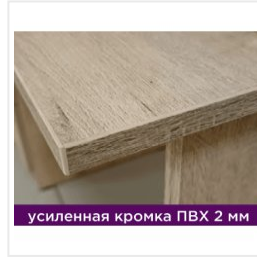

ФАБРИКА МЕБЕЛИ
КОМФОРТ-S

Подростковая комната Комфорт-S ИЛИЯ дуб ирландский/амаретти/белый

МАТЕРИАЛЫ

мягкое изголовье с декором

усиленная кромка ПВХ 2 мм

шариковые направляющие

Основные характеристики

Материал корпуса	ЛДСП 16мм
Материал фасадов	МДФ с пленкой ПВХ soft touch
Ящики	шариковые направляющие
Опоры	пятниковые
Ручки	массив дерева, интегрированные
Фурнитура	шариковые направляющие ящиков, петли с доводчиками

Дополнительные характеристики

Особенности	Долговечная ПВХ кромка 2 мм на открытых элементах столешницы, Кровать с мягким изголовьем и 2-я выдвижными ящиками, универсальная навеска фасадов на шкафах
-------------	---