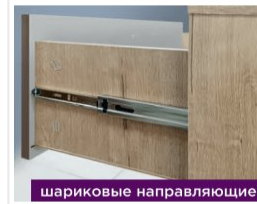

шариковые направляющие

Основные характеристики

Материал корпуса	ЛДСП 16мм
Материал фасадов	МДФ с пленкой ПВХ soft touch
Ящики	шариковые направляющие
Опоры	пятниковые
Ручки	массив дерева, интегрированные
Фурнитура	шариковые направляющие ящиков, петли с доводчиками

Дополнительные характеристики

Особенности	Долговечная ПВХ кромка 2 мм на открытых элементах столешницы, Кровать с мягким изголовьем и 2-я выдвижными ящиками, универсальная навеска фасадов на шкафах

Упаковка

Общий вес упаковок: 0 кг