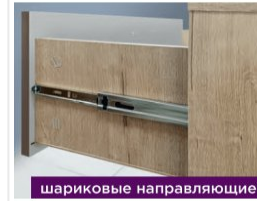

ФАБРИКА МЕБЕЛИ
КОМФОРТ-S

Подростковая комната Комфорт-S ИЛИЯ дуб ирландский/амаретти/белый

МАТЕРИАЛЫ

мягкое изголовье с декором

усиленная кромка ПВХ 2 мм

шариковые направляющие

Основные характеристики

Материал корпуса	ЛДСП 16мм
Материал фасадов	МДФ с пленкой ПВХ soft touch
Ящики	шариковые направляющие
Опоры	пятниковые
Ручки	массив дерева, интегрированные
Фурнитура	шариковые направляющие ящиков, петли с доводчиками

Дополнительные характеристики

Особенности	Долговечная ПВХ кромка 2 мм на открытых элементах столешницы, Кровать с мягким изголовьем и 2-я выдвижными ящиками, универсальная навеска фасадов на шкафах
-------------	---