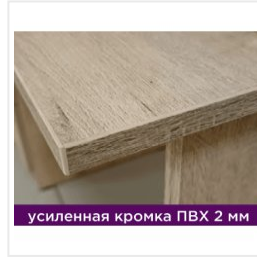

### МАТЕРИАЛЫ

мягкое изголовье с декором

усиленная кромка ПВХ 2 мм

шариковые направляющие