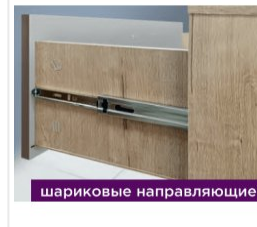

Подростковая комната Комфорт-S ИЛИЯ дуб ирландский/амаретти/белый

МАТЕРИАЛЫ

мягкое изголовье с декором

усиленная кромка ПВХ 2 мм

шариковые направляющие

Основные характеристики

Материал корпуса	ЛДСП 16мм
Материал фасадов	МДФ с пленкой ПВХ soft touch
Ящики	шариковые направляющие
Опоры	пятниковые
Ручки	массив дерева, интегрированные
Фурнитура	шариковые направляющие ящиков, петли с доводчиками

Дополнительные характеристики

Особенности	Долговечная ПВХ кромка 2 мм на открытых элементах столешницы, Кровать с мягким изголовьем и 2-я выдвижными ящиками, универсальная навеска фасадов на шкафах
-------------	---