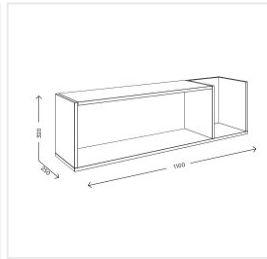

Полка Комфорт-С АДЕЛЬ М9 белый/дуб вотан

Основные характеристики

Материал корпуса	ЛДСП 16 мм
Кромка	ПВХ 0.45 мм

Габариты

Ширина	1100 мм
Глубина	250 мм
Высота	320 мм

Дополнительные характеристики

Особенности	открытая навесная полка, можно размещать в комплекте с компьютерным столом Адель М11, тумбой ТВ Адель М8
-------------	--