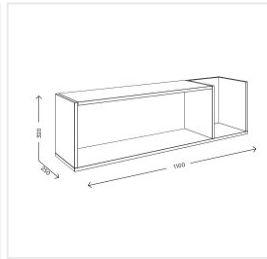

### Полка Комфорт-S АДЕЛЬ М9 белый/дуб вотан

#### Основные характеристики

Материал корпуса	ЛДСП 16 мм
Кромка	ПВХ 0.45 мм

#### Габариты

Ширина	1100 мм
Глубина	250 мм
Высота	320 мм

#### Дополнительные характеристики

Особенности	открытая навесная полка, можно размещать в комплекте с компьютерным столом Адель М11, тумбой ТВ Адель М8
-------------	--