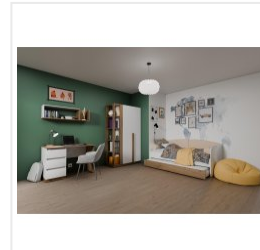

### Полка Комфорт-С АДЕЛЬ М9 белый/дуб вотан

#### Габариты

Ширина	1100 мм
Глубина	250 мм
Высота	320 мм

#### Дополнительные характеристики

Особенности	открытая навесная полка, можно размещать в комплекте с компьютерным столом Адель М11, тумбой ТВ Адель М8
-------------	--