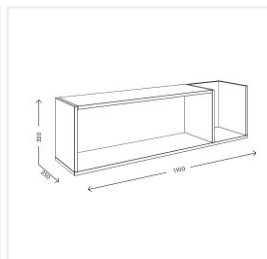

### Полка Комфорт-С АДЕЛЬ М9 белый/дуб вотан

#### Основные характеристики

Материал корпуса	ЛДСП 16 мм
Кромка	ПВХ 0.45 мм

#### Габариты

Ширина	1100 мм
Глубина	250 мм
Высота	320 мм

#### Дополнительные характеристики

Особенности	открытая навесная полка, можно размещать в комплекте с компьютерным столом Адель М11, тумбой ТВ Адель М8
-------------	--