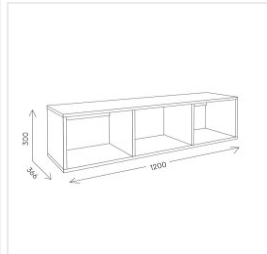

Полка Комфорт-S БОГУСЛАВА М18 дуб баррик/крем брюле

Основные характеристики

Материал корпуса	ЛДСП 16 мм
Материал фасадов	МДФ с фрезеровкой
Ящики	2 распашных, 1 открытый
Ручки	металлические
Фурнитура	Петли с доводчиком

Габариты

Ширина	1200 мм
Глубина	336 мм
Высота	300 мм
Размеры	1200x336x300 мм

Дополнительные характеристики

Особенности	подходит для письменного стола БОГУСЛАВА М16
-------------	-------------------------------------------------