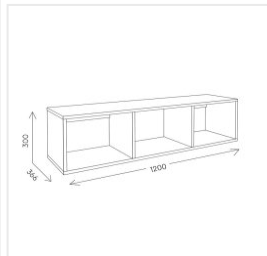

Полка Комфорт-S БОГУСЛАВА М18 дуб баррик/крем брюле

Основные характеристики

Материал корпуса	ЛДСП 16 мм
Материал фасадов	МДФ с фрезеровкой
Ящики	2 распашных, 1 открытый
Ручки	металлические
Фурнитура	Петли с доводчиком

Габариты

Ширина	1200 мм
Глубина	336 мм
Высота	300 мм
Размеры	1200x336x300 мм

Дополнительные характеристики

Особенности	подходит для письменного стола БОГУСЛАВА М16
-------------	---

Гарантия и сертификация