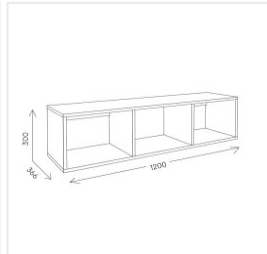

## Полка Комфорт-S БОГУСЛАВА М18 дуб баррик/крем брюле

### Основные характеристики

Материал корпуса	ЛДСП 16 мм
Материал фасадов	МДФ с фрезеровкой
Ящики	2 распашных, 1 открытый
Ручки	металлические
Фурнитура	Петли с доводчиком

### Габариты

Ширина	1200 мм
Глубина	336 мм
Высота	300 мм
Размеры	1200x336x300 мм