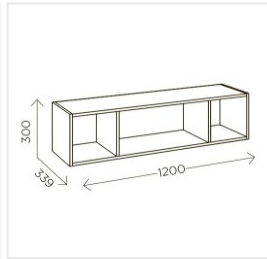

Полка Комфорт-S Илия М14 дуб ирландский/белый

Основные характеристики

Материал корпуса	ЛДСП 16 мм
Материал фасадов	МДФ
Ящики	2 распашных, 1 открытый
Ручки	нет
Фурнитура	петли с доводчиком
Дополнительные опции	навесная полка

Габариты

Ширина	1200 мм
Глубина	339 мм
Высота	300 мм
Размеры	1200x339x300 мм

Дополнительные характеристики

Особенности	к столу письменному Илия М6
-------------	-----------------------------

Гарантия и сертификация