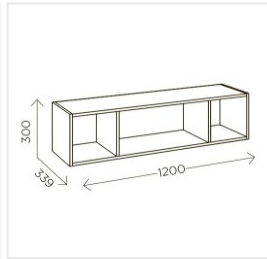

### Полка Комфорт-S Илия М14 дуб ирландский/белый

#### Основные характеристики

Материал корпуса	ЛДСП 16 мм
Материал фасадов	МДФ
Ящики	2 распашных, 1 открытый
Ручки	нет
Фурнитура	петли с доводчиком
Дополнительные опции	навесная полка

#### Габариты

Ширина	1200 мм
Глубина	339 мм
Высота	300 мм
Размеры	1200x339x300 мм