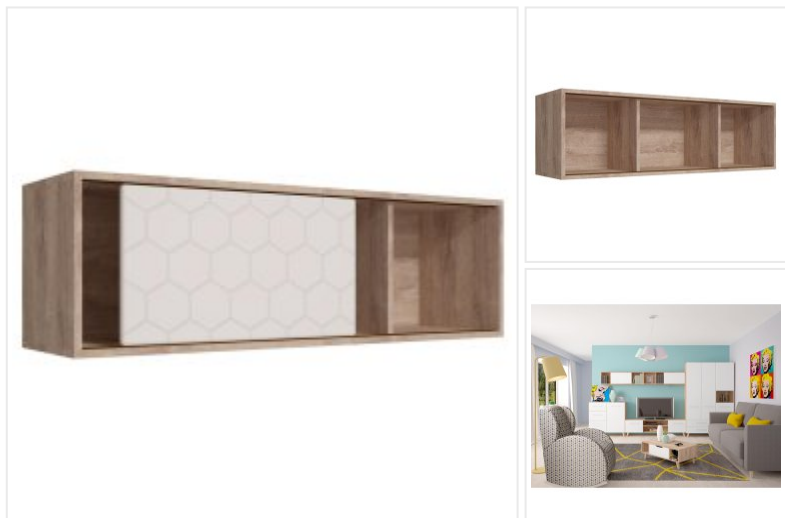

Полка навесная Комфорт-С М3 купе Войтек дуб баррик/белый матовый

Основные характеристики

Материал корпуса	ЛДСП
Материал фасадов	МДФ
Ящики	нет
Ручки	нет
Фурнитура	Hettich

Габариты

Ширина	1200
Глубина	300
Высота	328
Размеры	328*1200*300