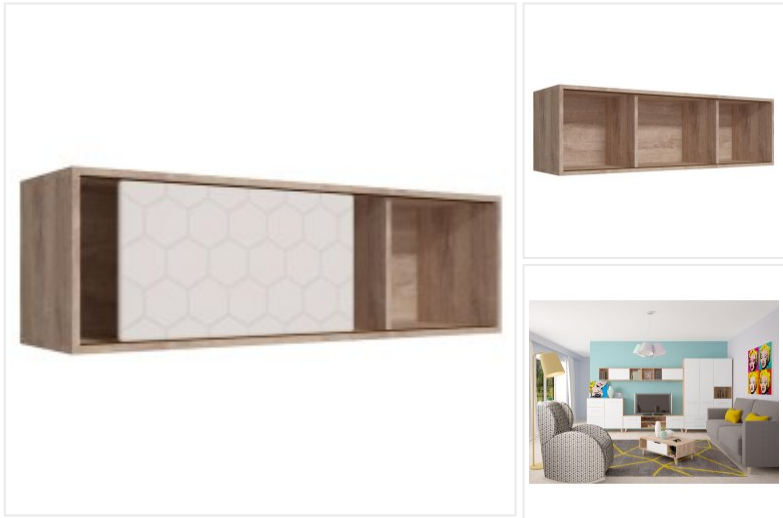

Полка навесная Комфорт-С М3 купе Войтек дуб баррик/белый матовый

Основные характеристики

Материал корпуса	ЛДСП
Материал фасадов	МДФ
Ящики	нет
Ручки	нет
Фурнитура	Hettich

Габариты

Ширина	1200
Глубина	300
Высота	328
Размеры	328*1200*300